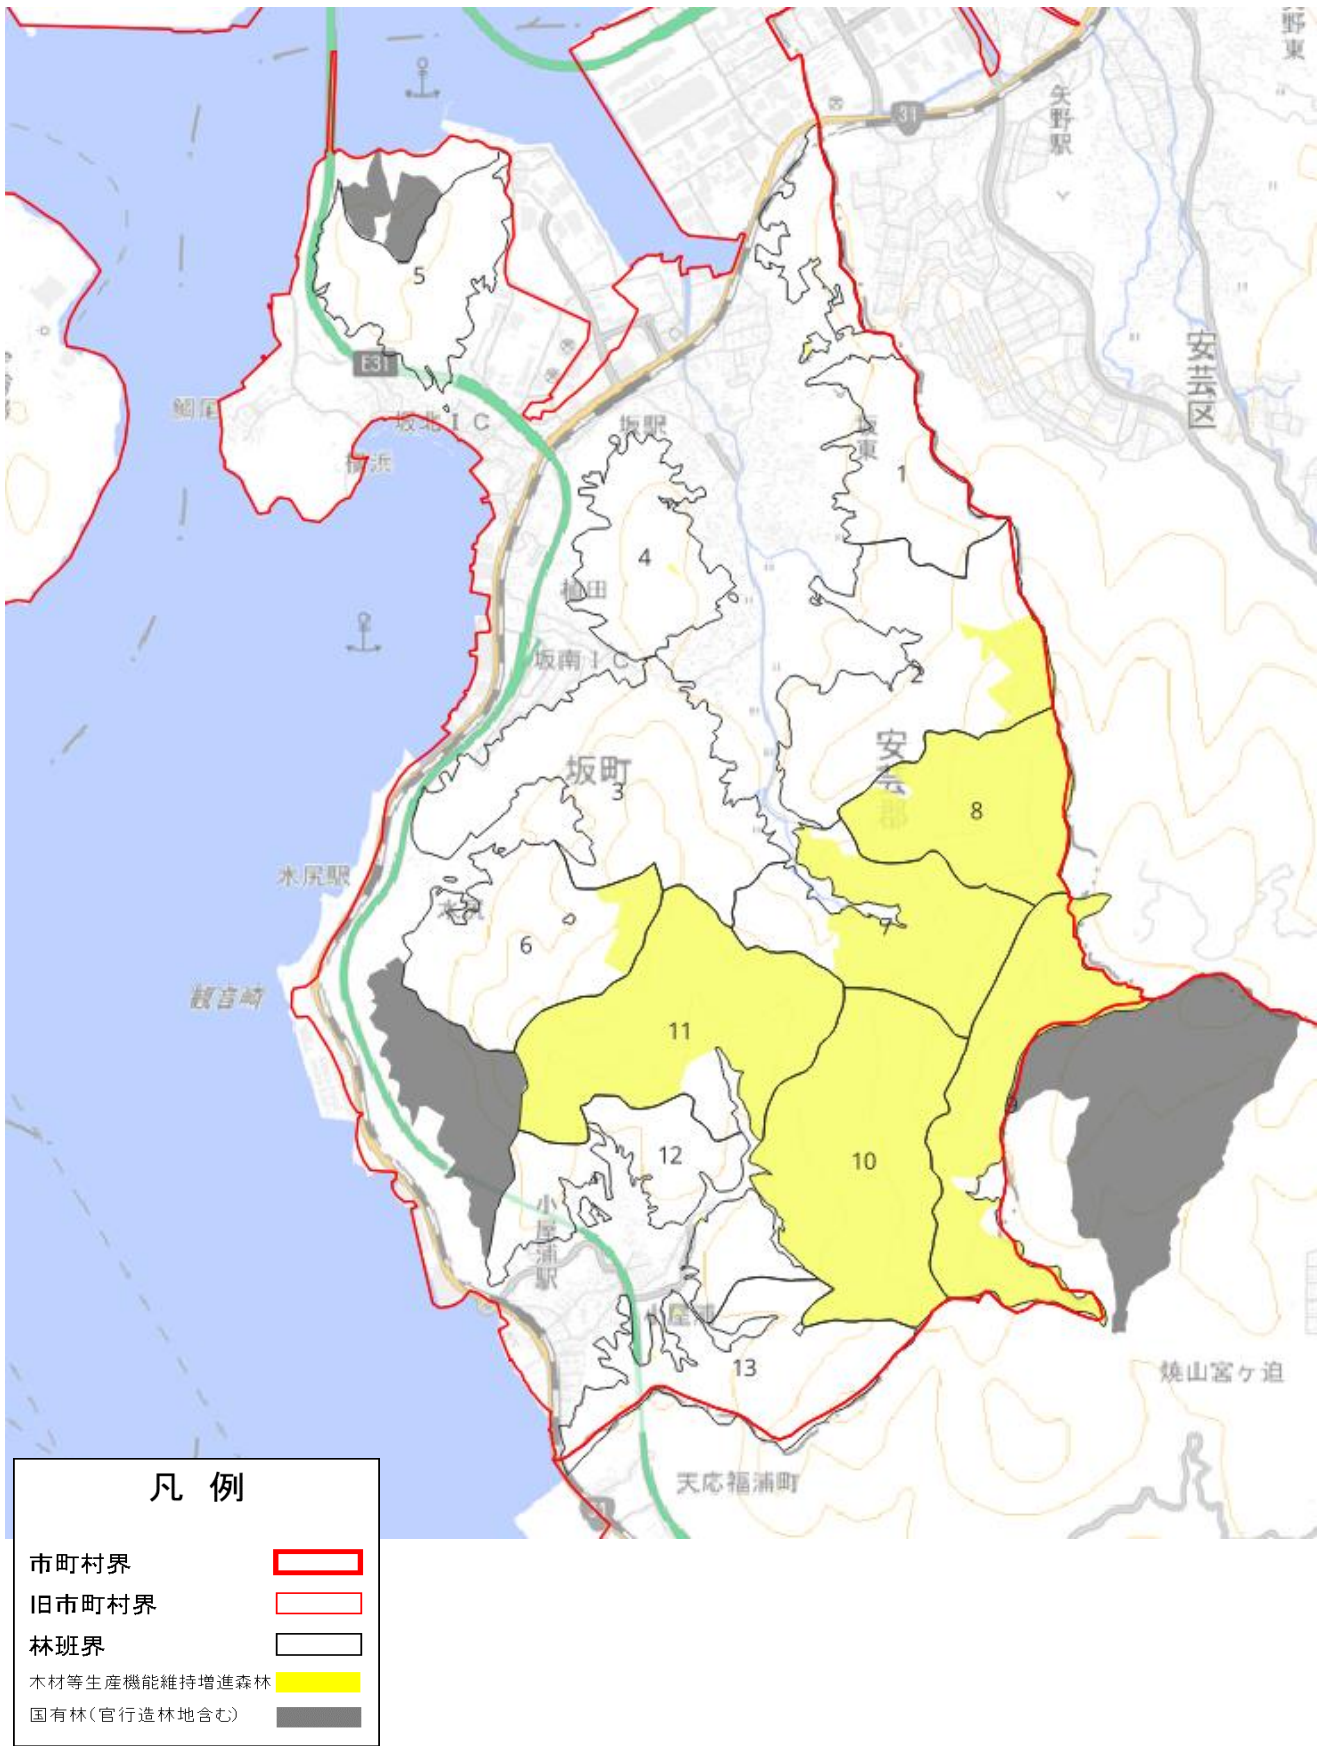

ゾーニング図（山地災害防止／土壤保全機能維持増進森林）

凡例	
市町村界	
旧市町村界	
林班界	
山地災害防止／ 機能維持増進森林	
国有林(官行造林地含む)	

○この図面は、坂町森林整備計画Ⅱの第4 別表1に定める公益的機能別施業森林等の区域を示したものです。

ゾーニング図（保健文化機能維持増進森林）

凡例	
市町村界	
旧市町村界	
林班界	
保健文化機能維持増進森林	
国有林(官行造林地含む)	

○この図面は、坂町森林整備計画Ⅱの第4 別表1に定める公益的機能別施業森林等の区域を示したものです。

ゾーニング図（木材等生産機能維持増進森林）

○この図面は、坂町森林整備計画Ⅱの第4 別表1に定める公益的機能別施業森林等の区域を示したものです。

施業の方法区分図

○この図面は、坂町森林整備計画Ⅱの第4 に定める施業の方法の区域を示したものです。