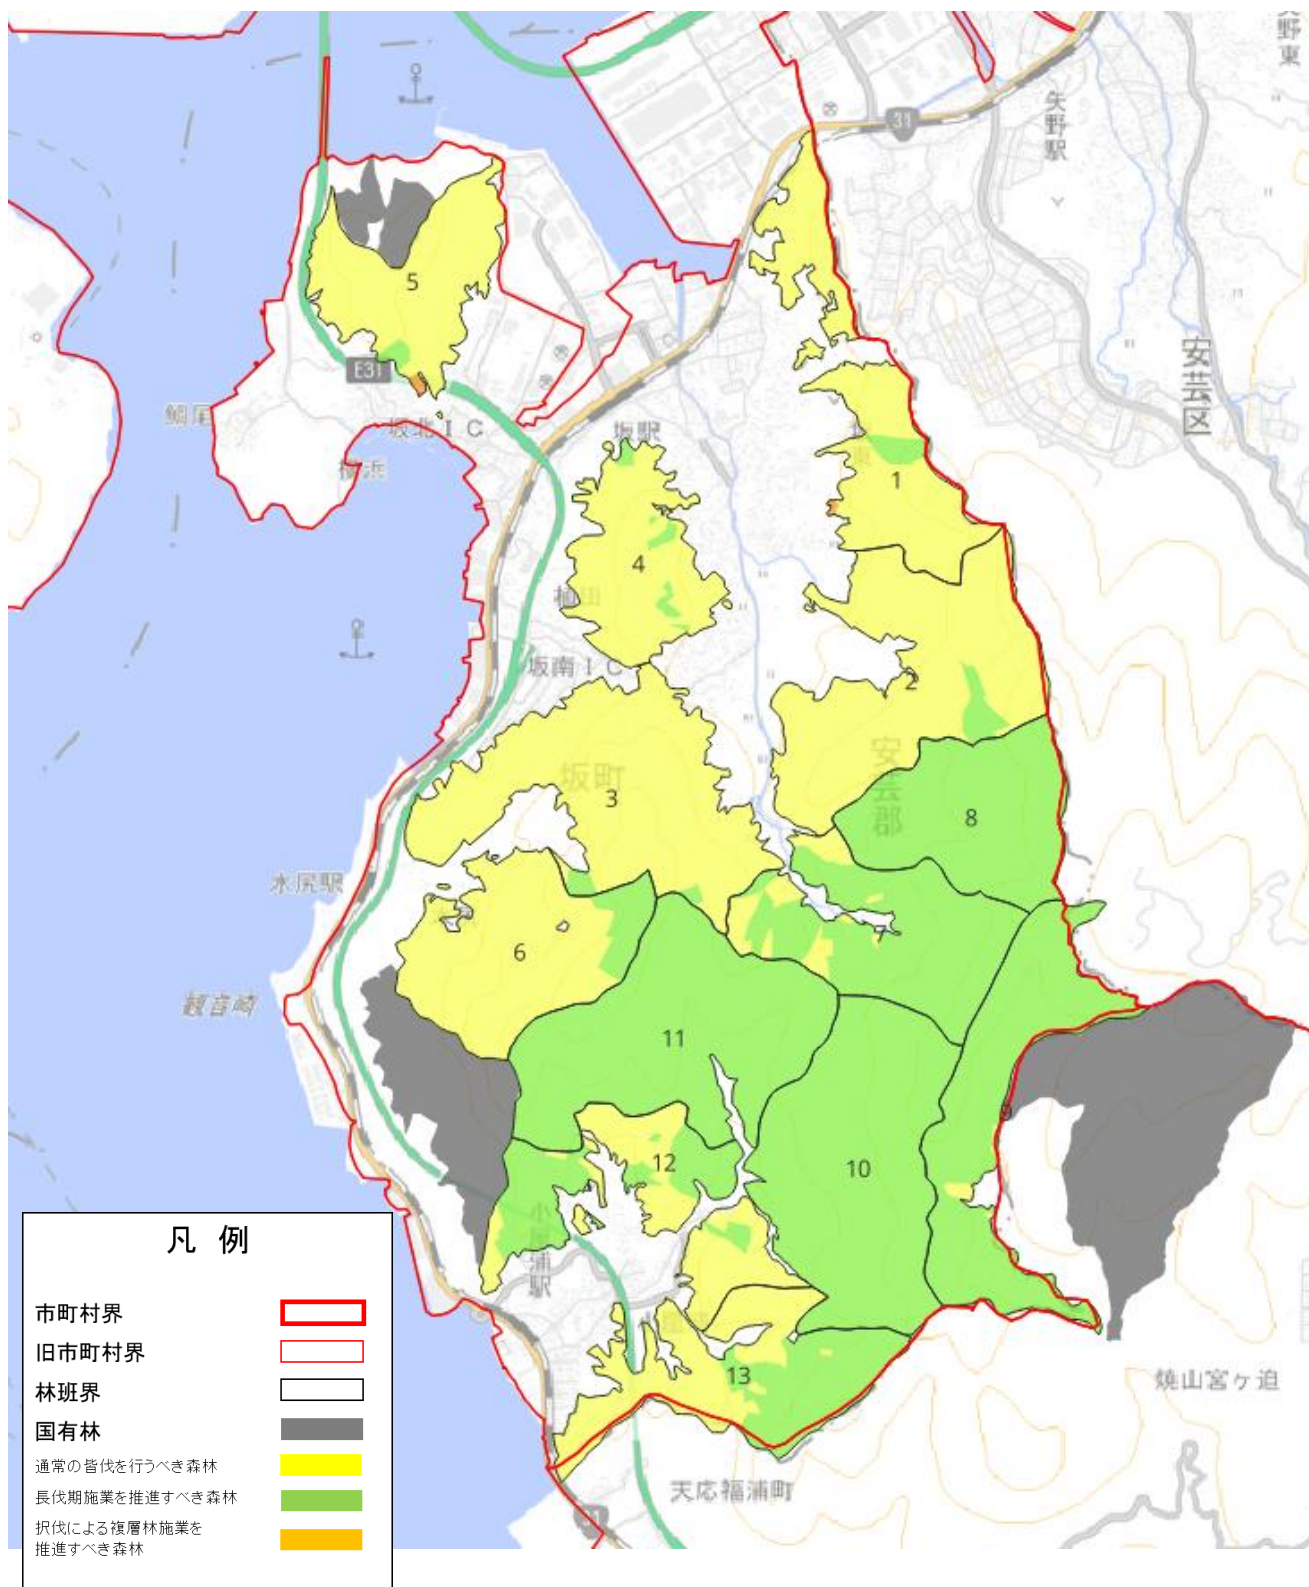

ゾーニング図（山地災害防止／土壤保全機能維持増進森林）

凡例	
市町村界	
旧市町村界	
林班界	
山地災害防止／ 機能維持増進森林	
国有林(官行造林地含む)	

○この図面は、坂町森林整備計画Ⅱの第4 別表1に定める公益的機能別施業森林等の区域を示したものです。

ゾーニング図（保健文化機能維持増進森林）

凡例	
市町村界	
旧市町村界	
林班界	
保健文化機能維持増進森林	
国有林(官行造林地含む)	

○この図面は、坂町森林整備計画Ⅱの第4 別表1に定める公益的機能別施業森林等の区域を示したものです。

ゾーニング図（木材等生産機能維持増進森林）

○この図面は、坂町森林整備計画Ⅱの第4 別表1に定める公益的機能別施業森林等の区域を示したものです。

施業の方法区分図

○この図面は、坂町森林整備計画Ⅱの第4 に定める施業の方法の区域を示したものです。