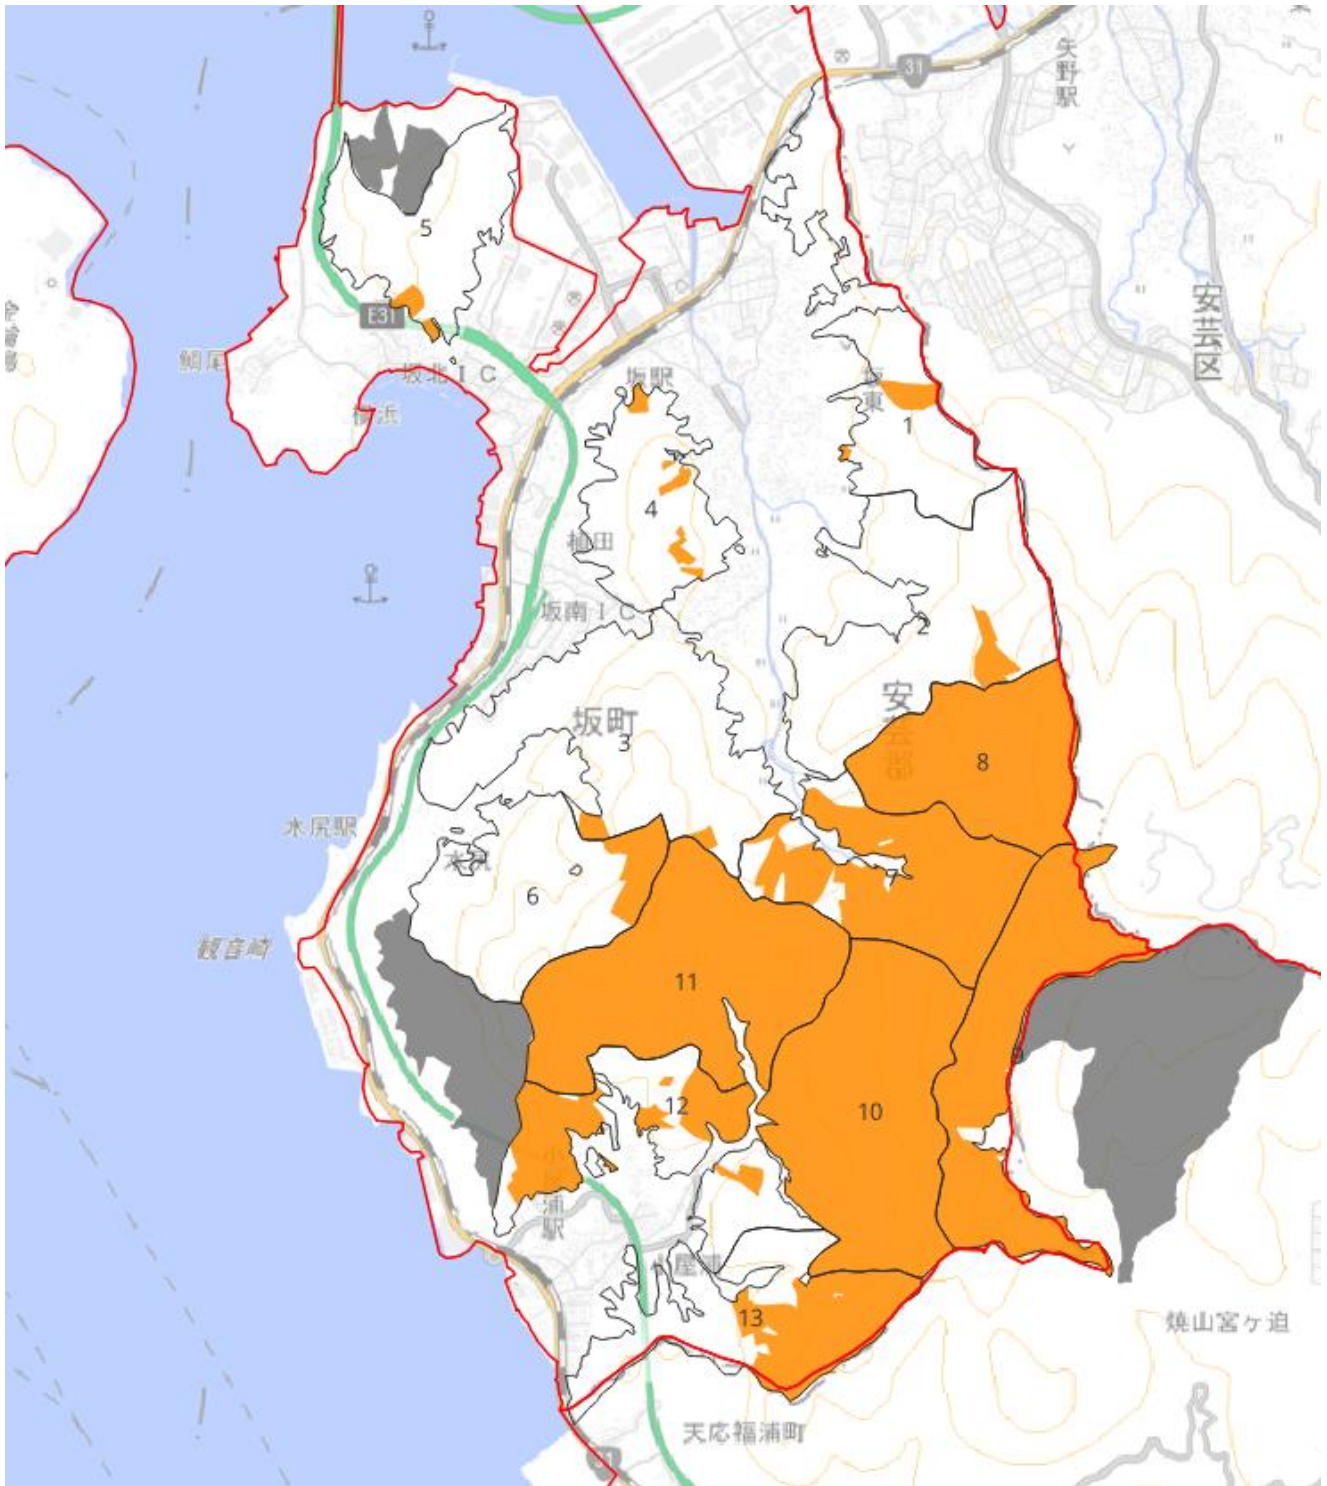

ゾーニング図（山地災害防止／土壤保全機能維持増進森林）

凡例	
市町村界	
旧市町村界	
林班界	
山地災害防止／ 機能維持増進森林	
国有林(官行造林地含む)	

○この図面は、坂町森林整備計画Ⅱの第4 別表1に定める公益的機能別施業森林等の区域を示したものです。

ゾーニング図（保健文化機能維持増進森林）

凡例	
市町村界	
旧市町村界	
林班界	
保健文化機能維持増進森林	
国有林(官行造林地含む)	

○この図面は、坂町森林整備計画Ⅱの第4 別表1に定める公益的機能別施業森林等の区域を示したものです。

ゾーニング図（木材等生産機能維持増進森林）

○この図面は、坂町森林整備計画Ⅱの第4 別表1に定める公益的機能別施業森林等の区域を示したものです。

施業の方法区分図

○この図面は、坂町森林整備計画Ⅱの第4 に定める施業の方法の区域を示したものです。