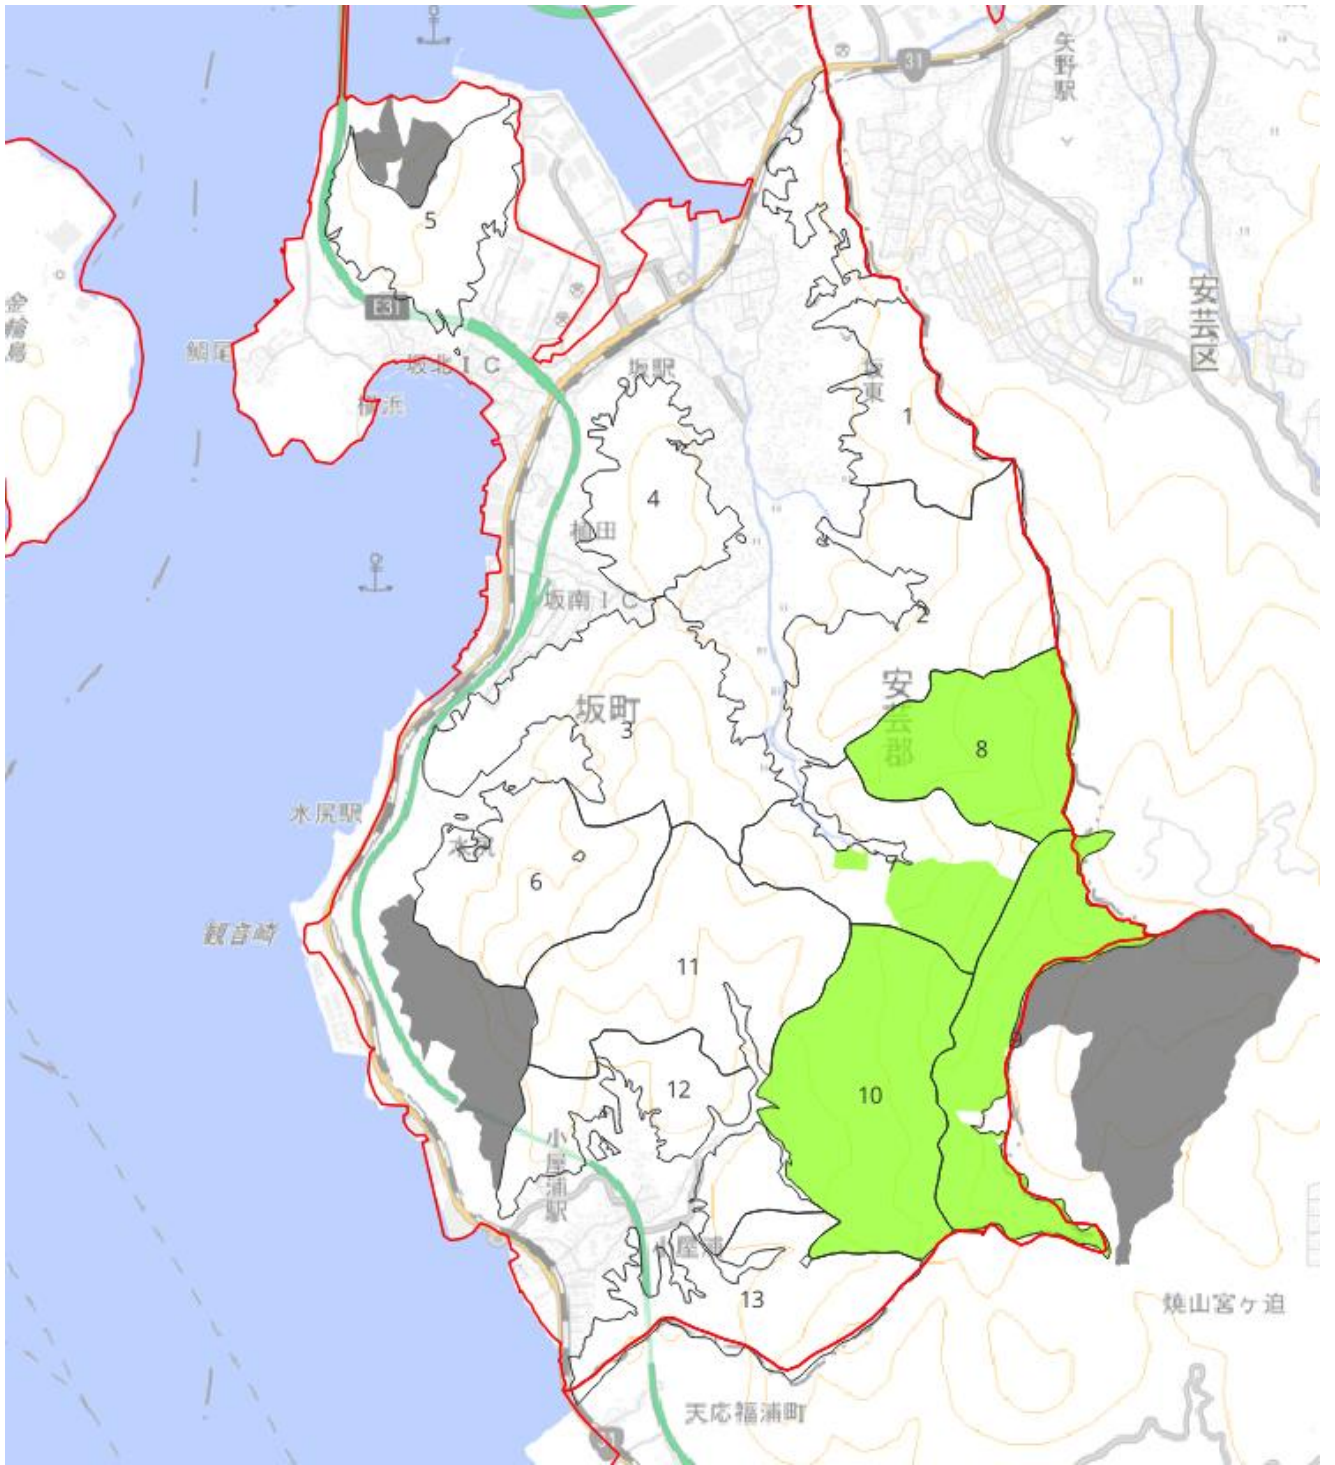

ゾーニング図（山地災害防止／土壤保全機能維持増進森林）

凡例	
市町村界	
旧市町村界	
林班界	
山地災害防止／ 機能維持増進森林	
国有林(官行造林地含む)	

○この図面は、坂町森林整備計画Ⅱの第4 別表1に定める公益的機能別施業森林等の区域を示したものです。

ゾーニング図（保健文化機能維持増進森林）

凡例	
市町村界	
旧市町村界	
林班界	
保健文化機能維持増進森林	
国有林(官行造林地含む)	

○この図面は、坂町森林整備計画Ⅱの第4 別表1に定める公益的機能別施業森林等の区域を示したものです。

ゾーニング図（木材等生産機能維持増進森林）

○この図面は、坂町森林整備計画Ⅱの第4 別表1に定める公益的機能別施業森林等の区域を示したものです。

施業の方法区分図

○この図面は、坂町森林整備計画Ⅱの第4 に定める施業の方法の区域を示したものです。