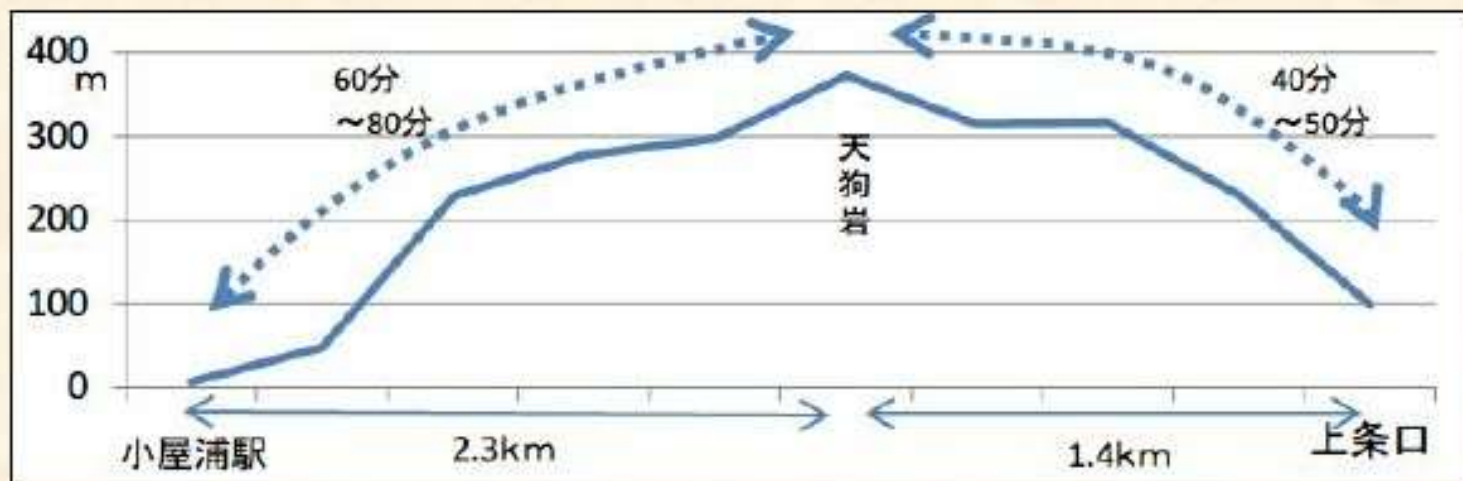

モデルコース

所要時間 2時間40分～3時間15分 約5.3km

コースの高低差 所要時間の目安

コース近辺のお店マップ(小屋浦駅周辺)

店名	営業時間	定休日	備考	電話(082)
お好み焼西谷	11:00~15:00	—		886-8956
お好み焼福水	10:00~14:30	月曜		886-8155