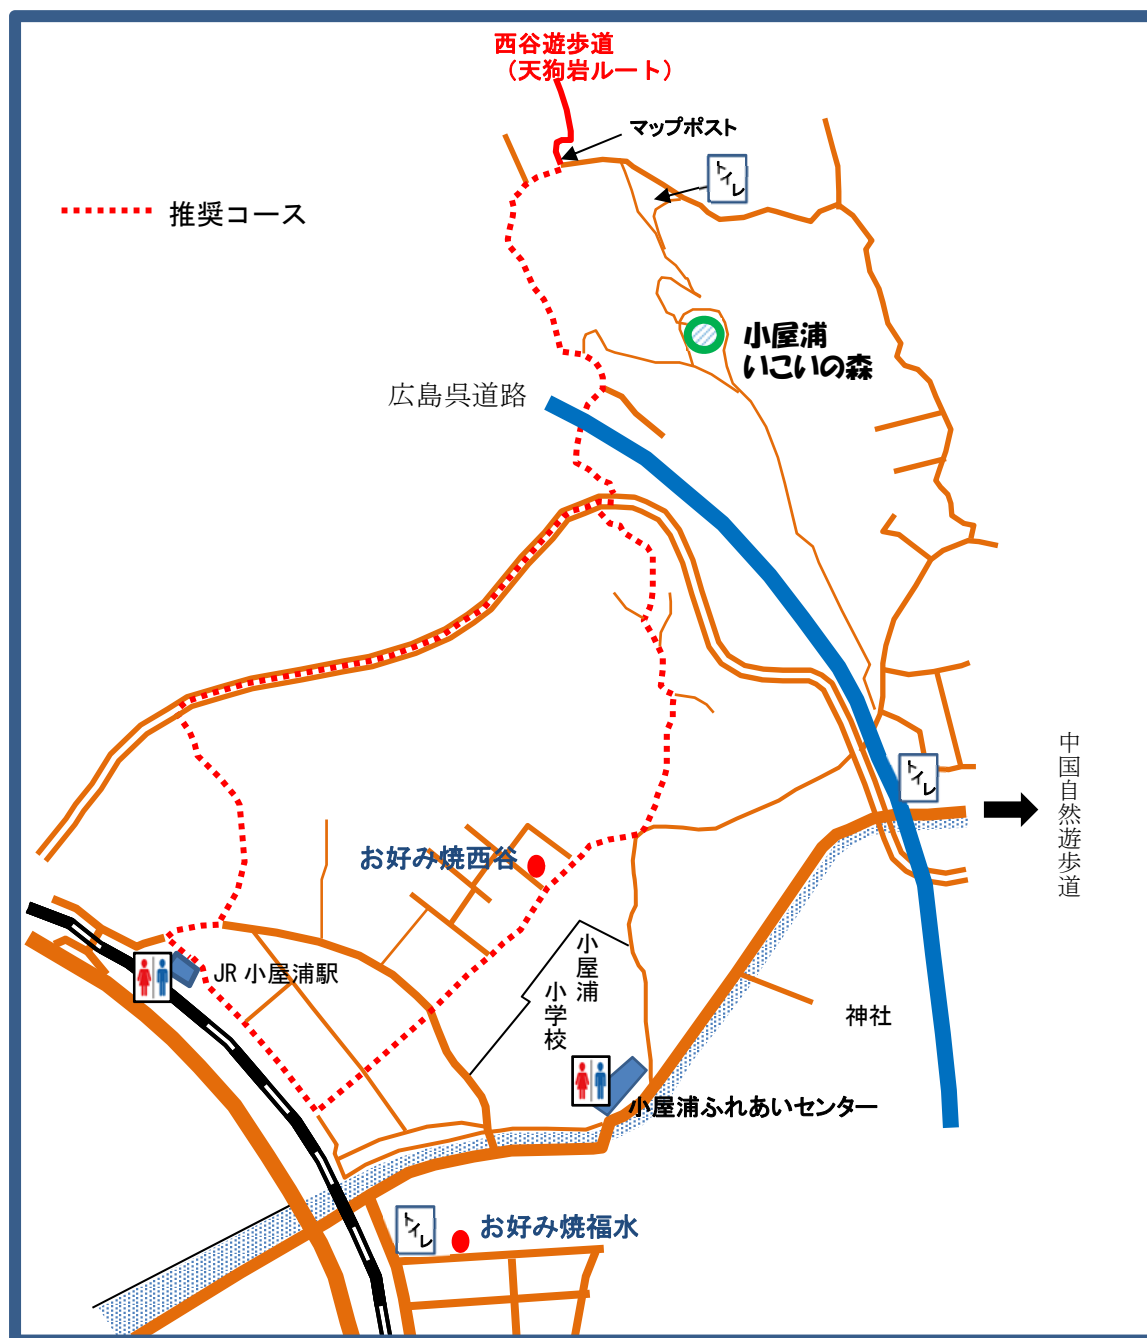

モデルコース

所要時間 2時間40分～3時間15分 約5.3km

コースの高低差 所要時間の目安

コース近辺のお店マップ(小屋浦駅周辺)

店名	営業時間	定休日	備考	電話(082)
お好み焼西谷	11:00~15:00	—		886-8956
お好み焼福水	10:00~14:30	月曜		886-8155