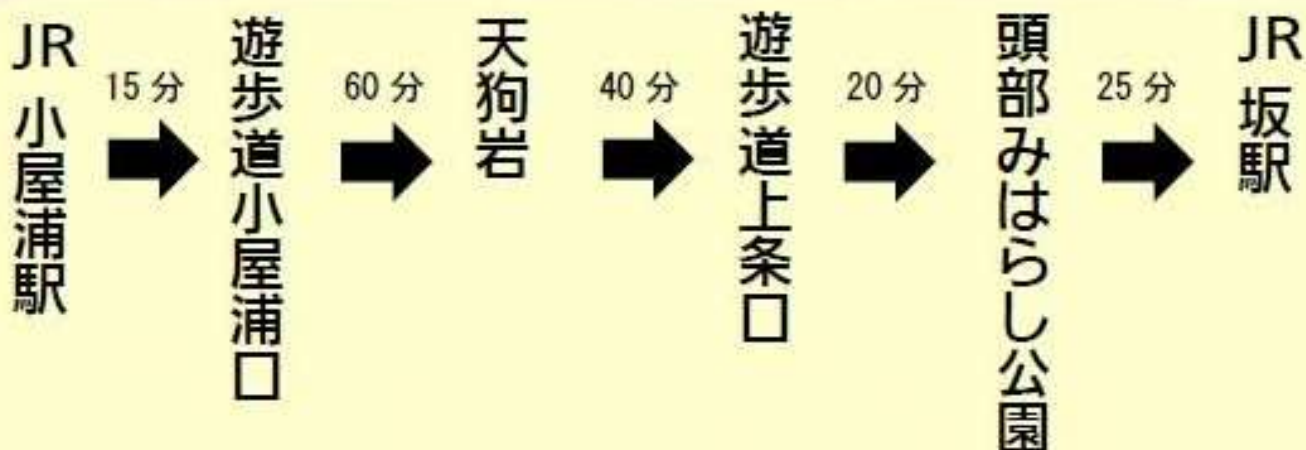

モデルコース

所要時間 2時間40分～3時間15分 約5.3km

コースの高低差 所要時間の目安

コース近辺のお店マップ(小屋浦駅周辺)

店名	営業時間	定休日	備考	電話(082)
お好み焼西谷	11:00~15:00	—		886-8956
お好み焼福水	10:00~14:30	月曜		886-8155