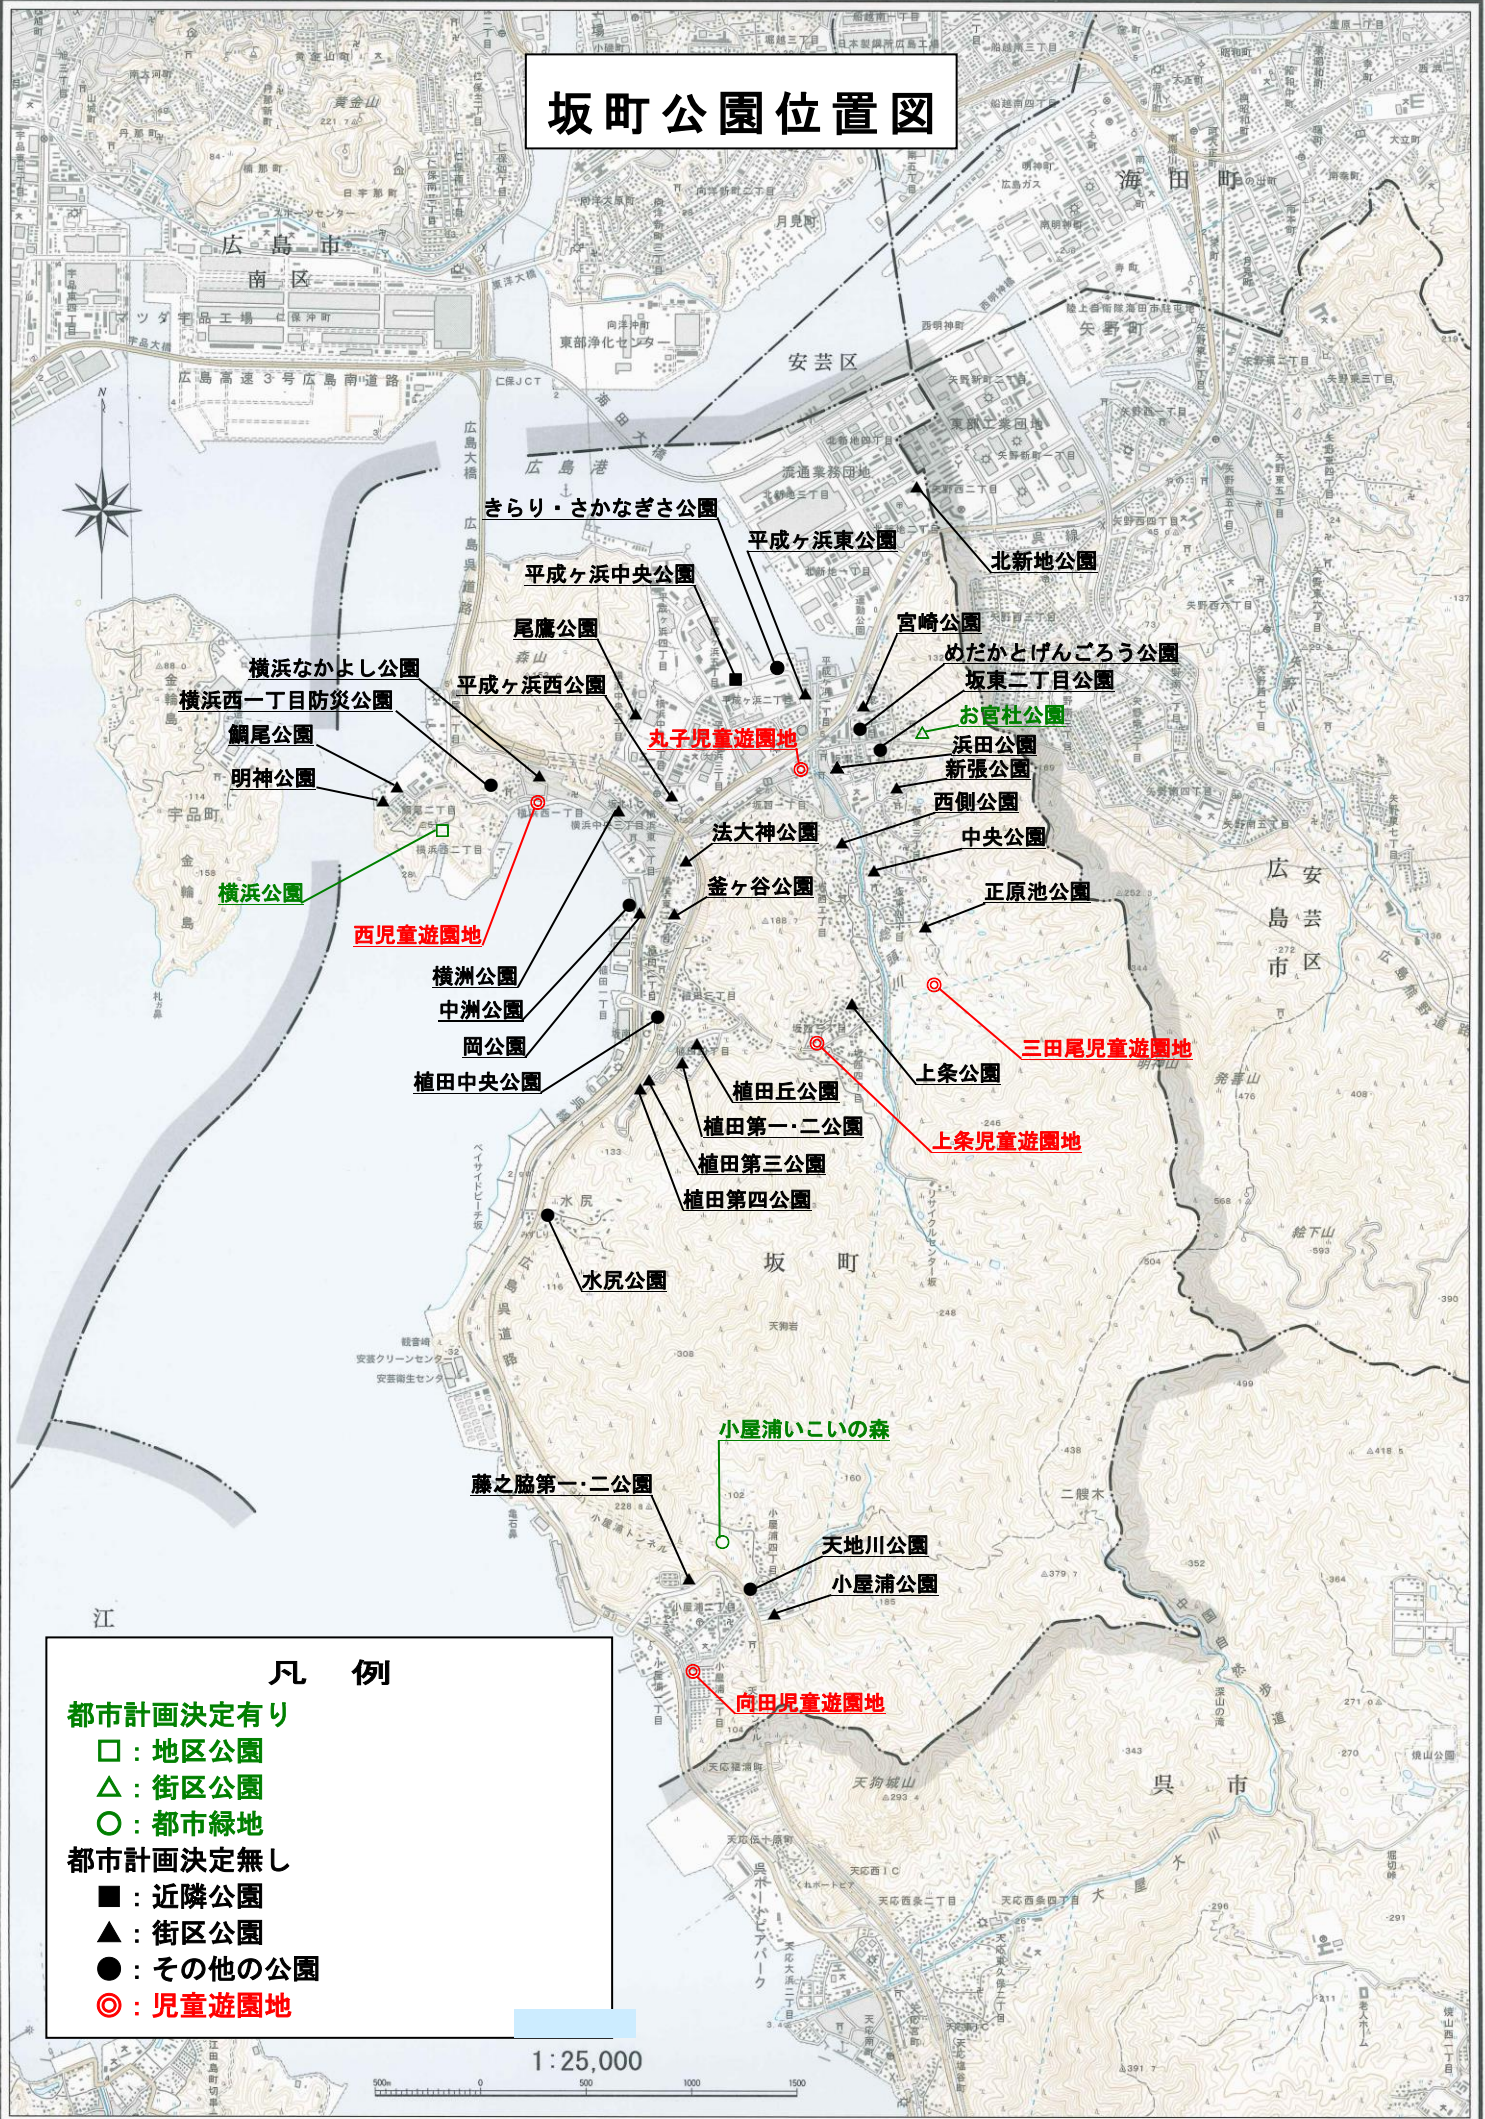

坂町公園位置図

凡 例

- 都市計画決定有り
- : 地区公園
- △ : 街区公園
- : 都市緑地
- 都市計画決定無し
- : 近隣公園
- ▲ : 街区公園
- : その他の公園
- ◎ : 児童遊園地

1 : 25,000