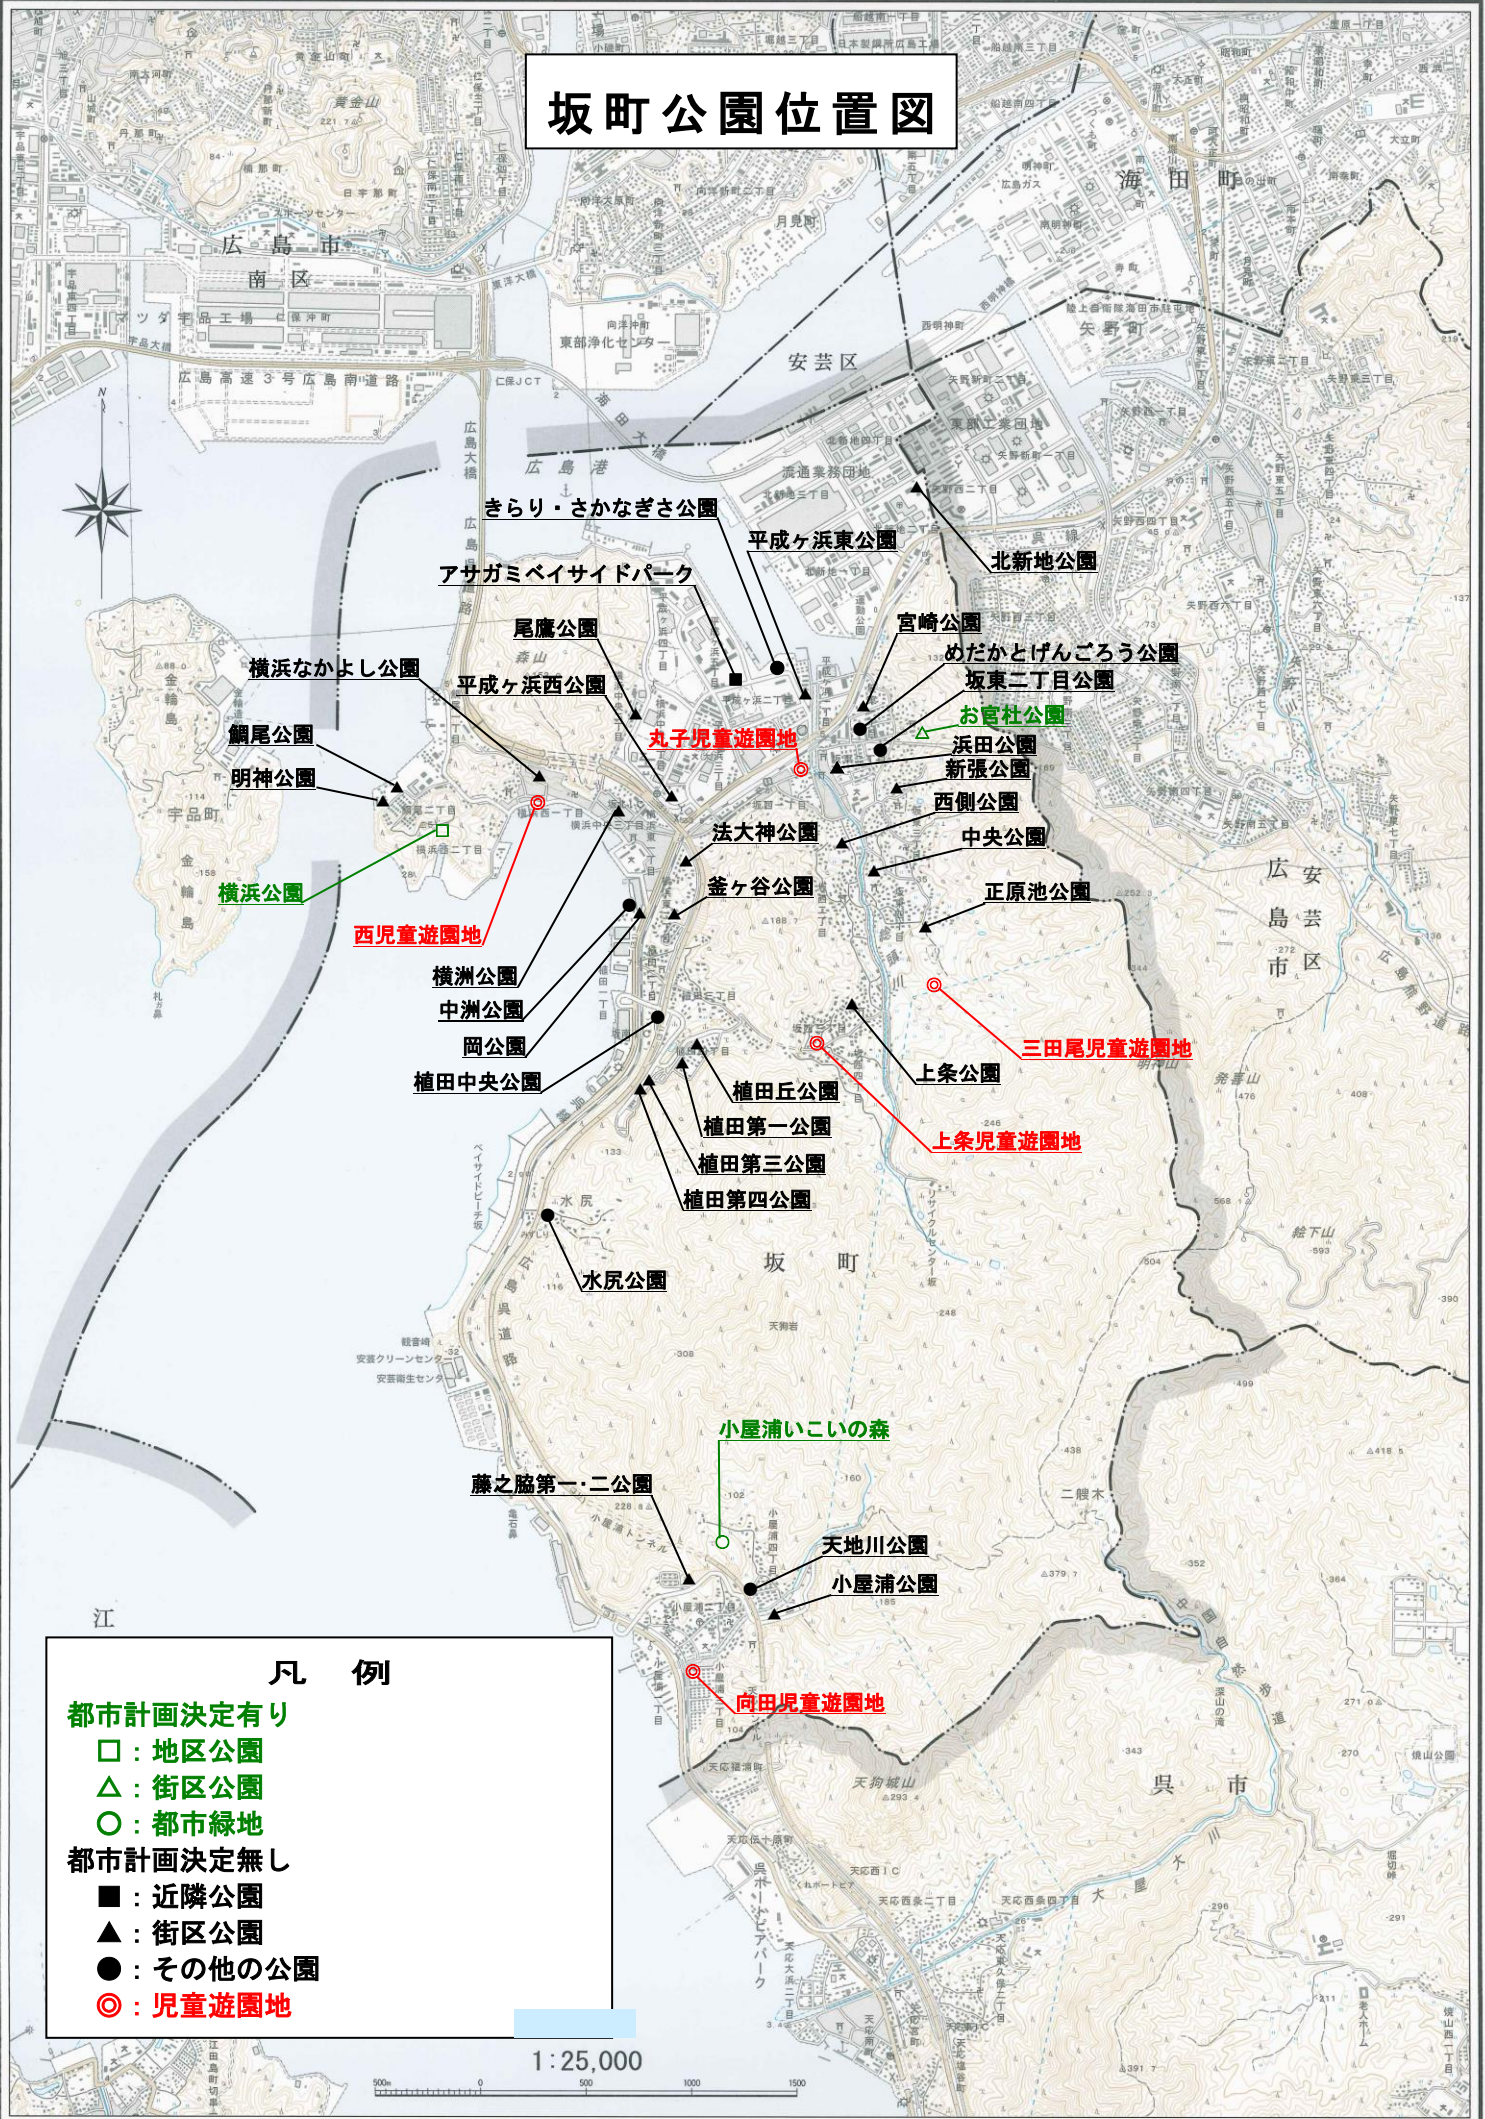

坂町公園位置図

凡例

都市計画決定有り
 □ : 地区公園
 △ : 街区公園
 ○ : 都市緑地

都市計画決定無し
 ■ : 近隣公園
 ▲ : 街区公園
 ● : その他の公園
 ◎ : 児童遊園地

1 : 25,000