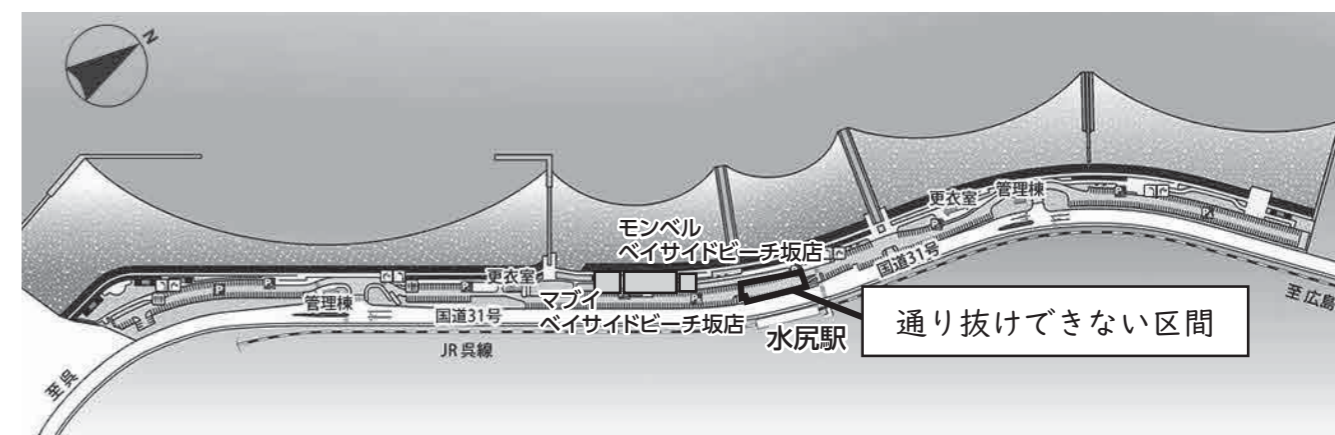

① ベイサイドビーチ坂駐車場内の作業ヤード設置について

水尻駅^{こせんきょう}跨線橋工事に伴い、ベイサイドビーチ坂駐車場内に作業ヤードを設置しました。作業ヤード設置期間中、ベイサイドビーチ坂駐車場内を自動車及びバイクで通り抜けることはできません。ご不便をおかけしますが、ご理解とご協力をお願いします。

工事の内容

場所: ベイサイドビーチ坂駐車場(水尻駅付近)

工期: 令和5年9月1日から令和6年6月30日まで(予定)

※作業状況により終了時期が変更となる場合があります。