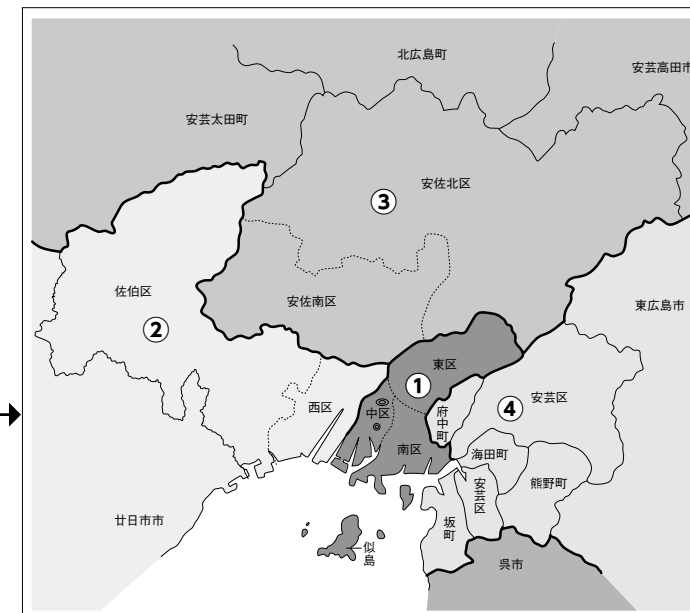

衆議院の小選挙区

この改正は、施行の日(令和4年12月28日)以後

区割りが変わります!

公示される衆議院議員総選挙から適用されます。

衆議院議員選挙小選挙区図 広島県

衆議院議員選挙の小選挙区が改定されました。
次の衆議院議員総選挙からは、新しい選挙区で選挙が行われます。

[改定前]

◎:県庁 ◎:市役所
丸数字は選挙区番号

[改定後]

坂町は
4区→1区へ
変更になりました!

◎:県庁 ◎:市役所
丸数字は選挙区番号

【お問い合わせ】: ●総務省選挙部 ●都道府県選挙管理委員会 ●市区町村選挙管理委員会
詳しくは、総務省ホームページをご覧ください。⇒ https://www.soumu.go.jp/senkyo/senkyo_s/news/senkyo/shu_kuwari/shu_kuwari_4.html