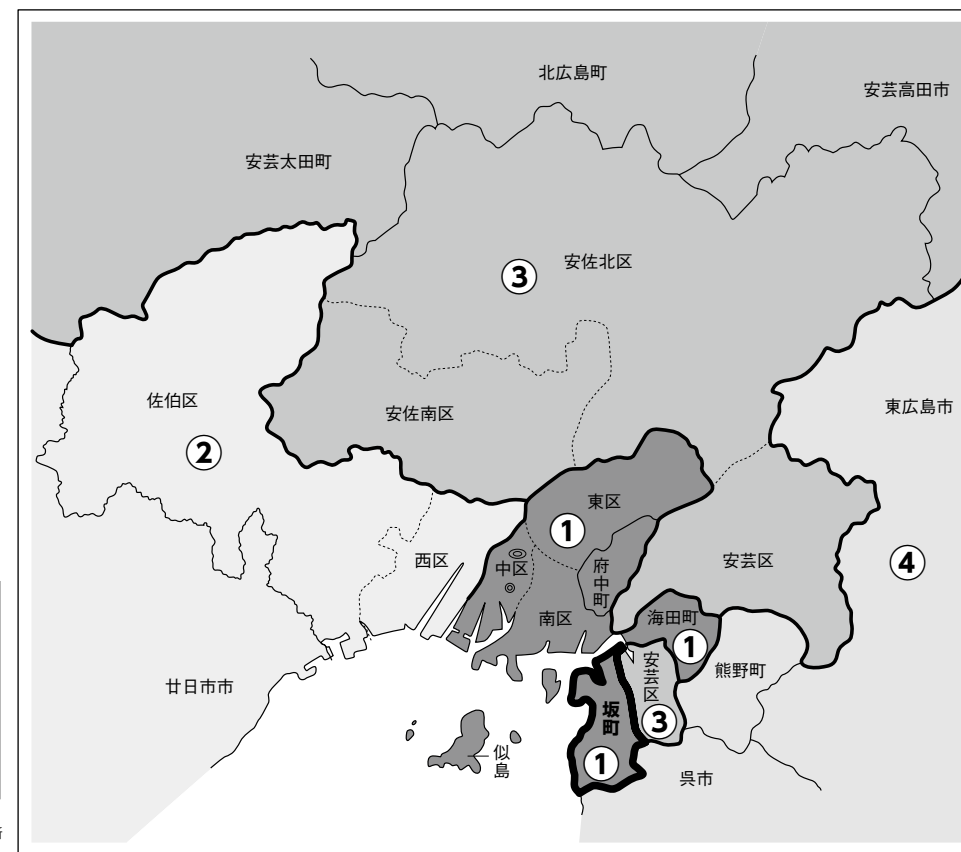

衆議院の小選挙区

この改正は、施行の日(令和4年12月28日)以後

区割りが変わります!

公示される衆議院議員総選挙から適用されます。

衆議院議員選挙小選挙区図 広島県

衆議院議員選挙の小選挙区が改定されました。
次の衆議院議員総選挙からは、新しい選挙区で選挙が行われます。

[改定前]

◎:県庁 ◎:市役所
丸数字は選挙区番号

[改定後]

坂町は
4区→1区へ
変更になりました!

◎:県庁 ◎:市役所
丸数字は選挙区番号

【お問い合わせ】: ●総務省選挙部 ●都道府県選挙管理委員会 ●市区町村選挙管理委員会
詳しくは、総務省ホームページをご覧ください。⇒ https://www.soumu.go.jp/senkyo/senkyo_s/news/senkyo/shu_kuwari/shu_kuwari_4.html