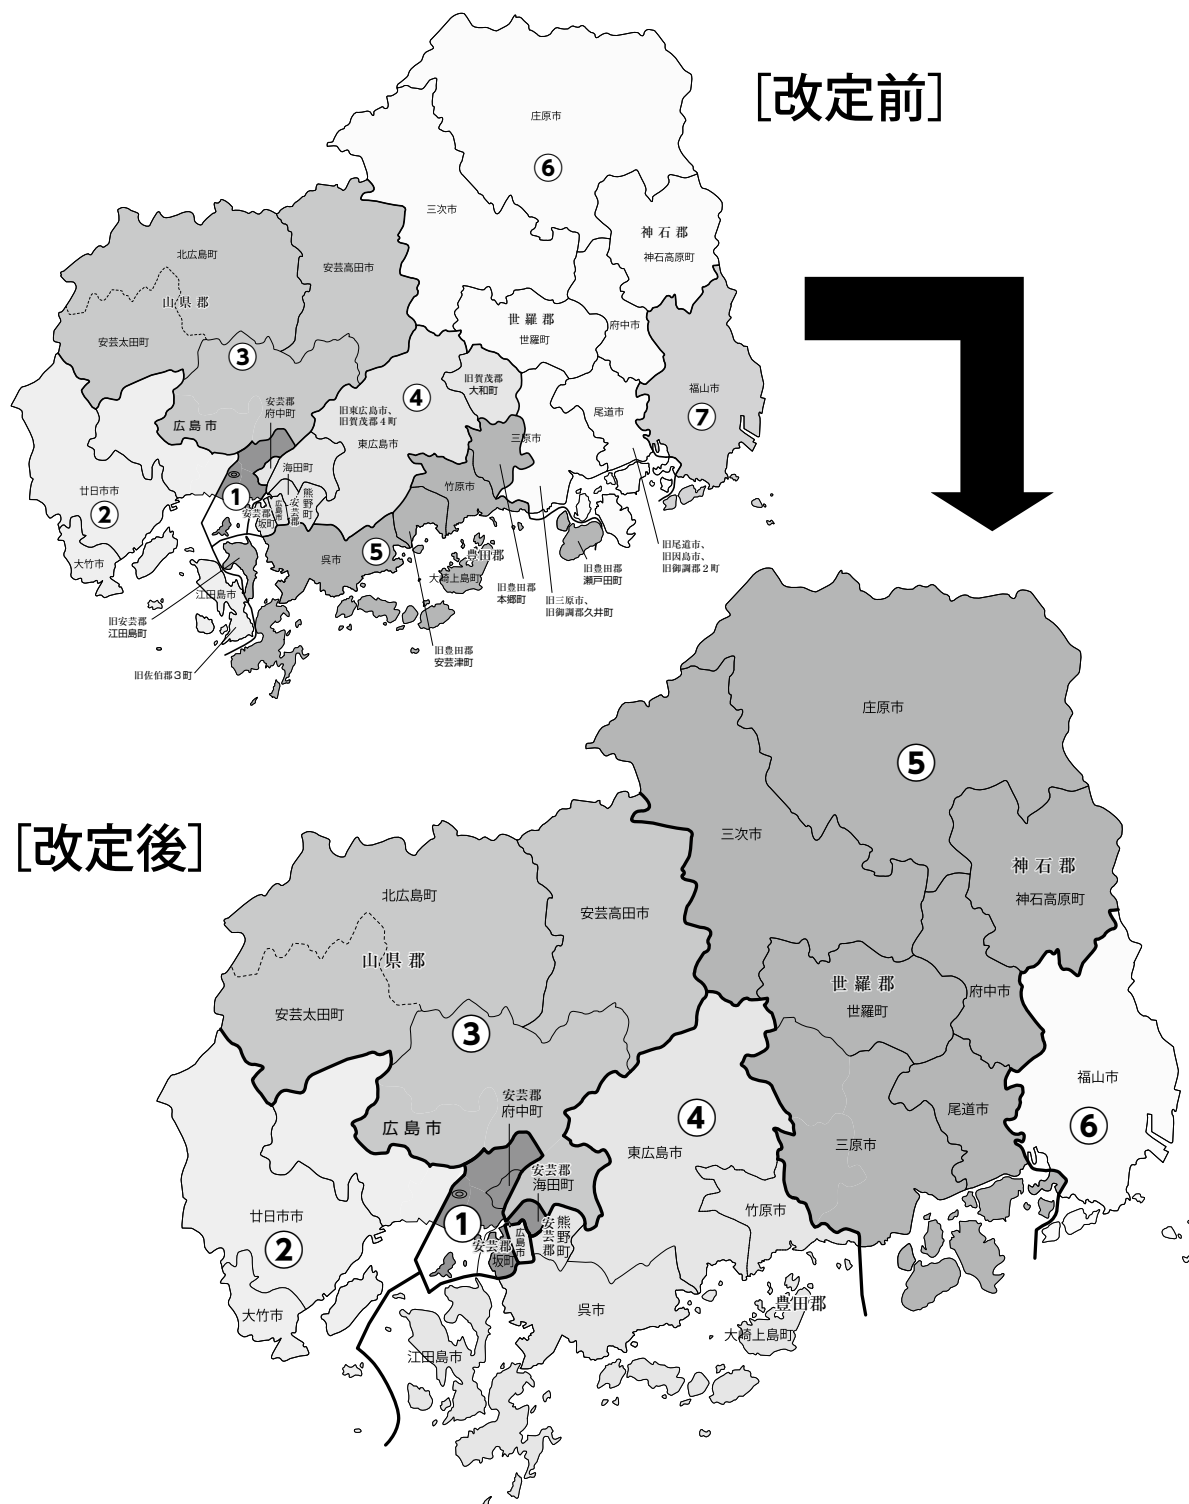

衆議院の小選挙区

この改正は、施行の日(令和4年12月28日)以後

区割りが変わります!

公示される衆議院議員総選挙から適用されます。

衆議院議員選挙小選挙区図 広島県

衆議院議員選挙の小選挙区が改定されました。
次の衆議院議員総選挙からは、新しい選挙区で選挙が行われます。

[改定前]

◎:県庁 ◎:市役所
丸数字は選挙区番号

[改定後]

坂町は
4区→1区へ
変更になりました!

◎:県庁 ◎:市役所
丸数字は選挙区番号

【お問い合わせ】: ●総務省選挙部 ●都道府県選挙管理委員会 ●市区町村選挙管理委員会
詳しくは、総務省ホームページをご覧ください。⇒ https://www.soumu.go.jp/senkyo/senkyo_s/news/senkyo/shu_kuwari/shu_kuwari_4.html