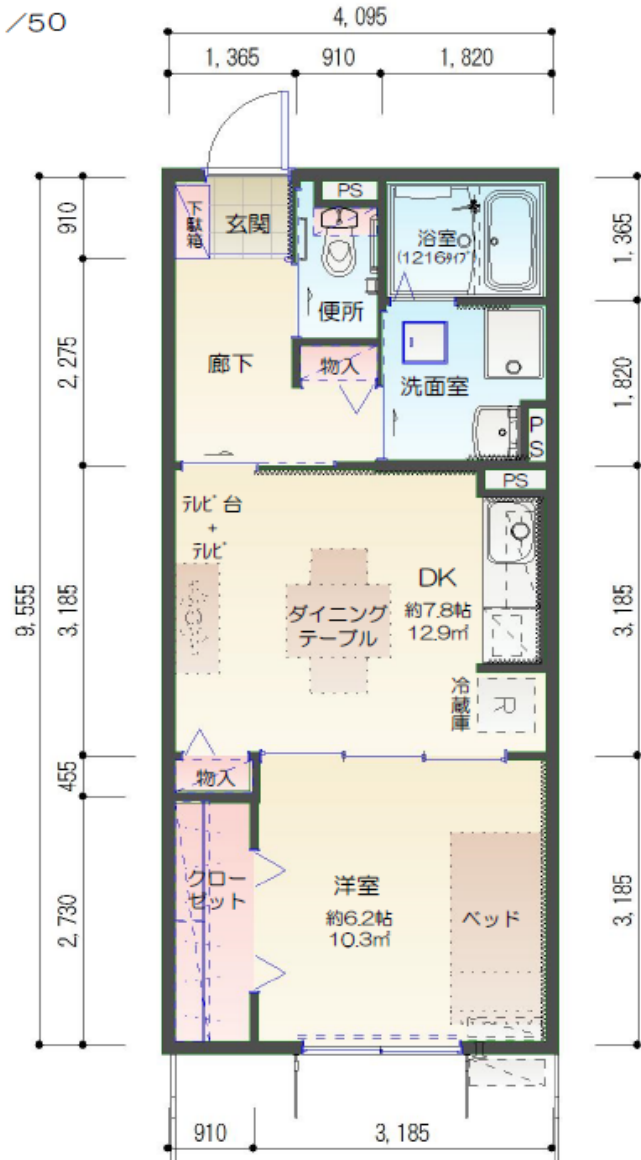

坂町災害公営住宅【小屋浦1丁目地区】1DK 住戸平面図 (207・307) (反転：106・208・308)

S=1/50

	301号室	302号室	303号室	304号室	305号室	306号室	307号室	308号室	309号室	310号室	311号室
▼3FL	3DK 61.5㎡	2DK(反転) 48.1㎡	2DK 48.1㎡	2DK 48.1㎡	3DK 61.2㎡	2DK 48.1㎡	1DK 39.3㎡	1DK(反転) 39.3㎡	2DK 52.4㎡	2DK(反転) 52.4㎡	2DK(反転) 52.7㎡
▼2FL	201号室 3DK 61.5㎡	202号室 2DK(反転) 48.1㎡	203号室 2DK 48.1㎡	204号室 2DK 48.1㎡	205号室 3DK 61.2㎡	206号室 2DK 48.1㎡	207号室 1DK 39.3㎡	208号室 1DK(反転) 39.3㎡	209号室 2DK 52.4㎡	210号室 2DK(反転) 52.4㎡	210号室 2DK(反転) 52.7㎡
▼1FL	101号室 3DK 61.5㎡	102号室 2DK(反転) 48.1㎡	103号室 2DK 48.1㎡	104号室 2DK 48.1㎡	集会所 61.5㎡	×	105号室 1DK 44.0㎡	106号室 1DK(反転) 39.3㎡	107号室 2DK 52.4㎡	108号室 2DK(反転) 52.4㎡	108号室 2DK(反転) 52.7㎡