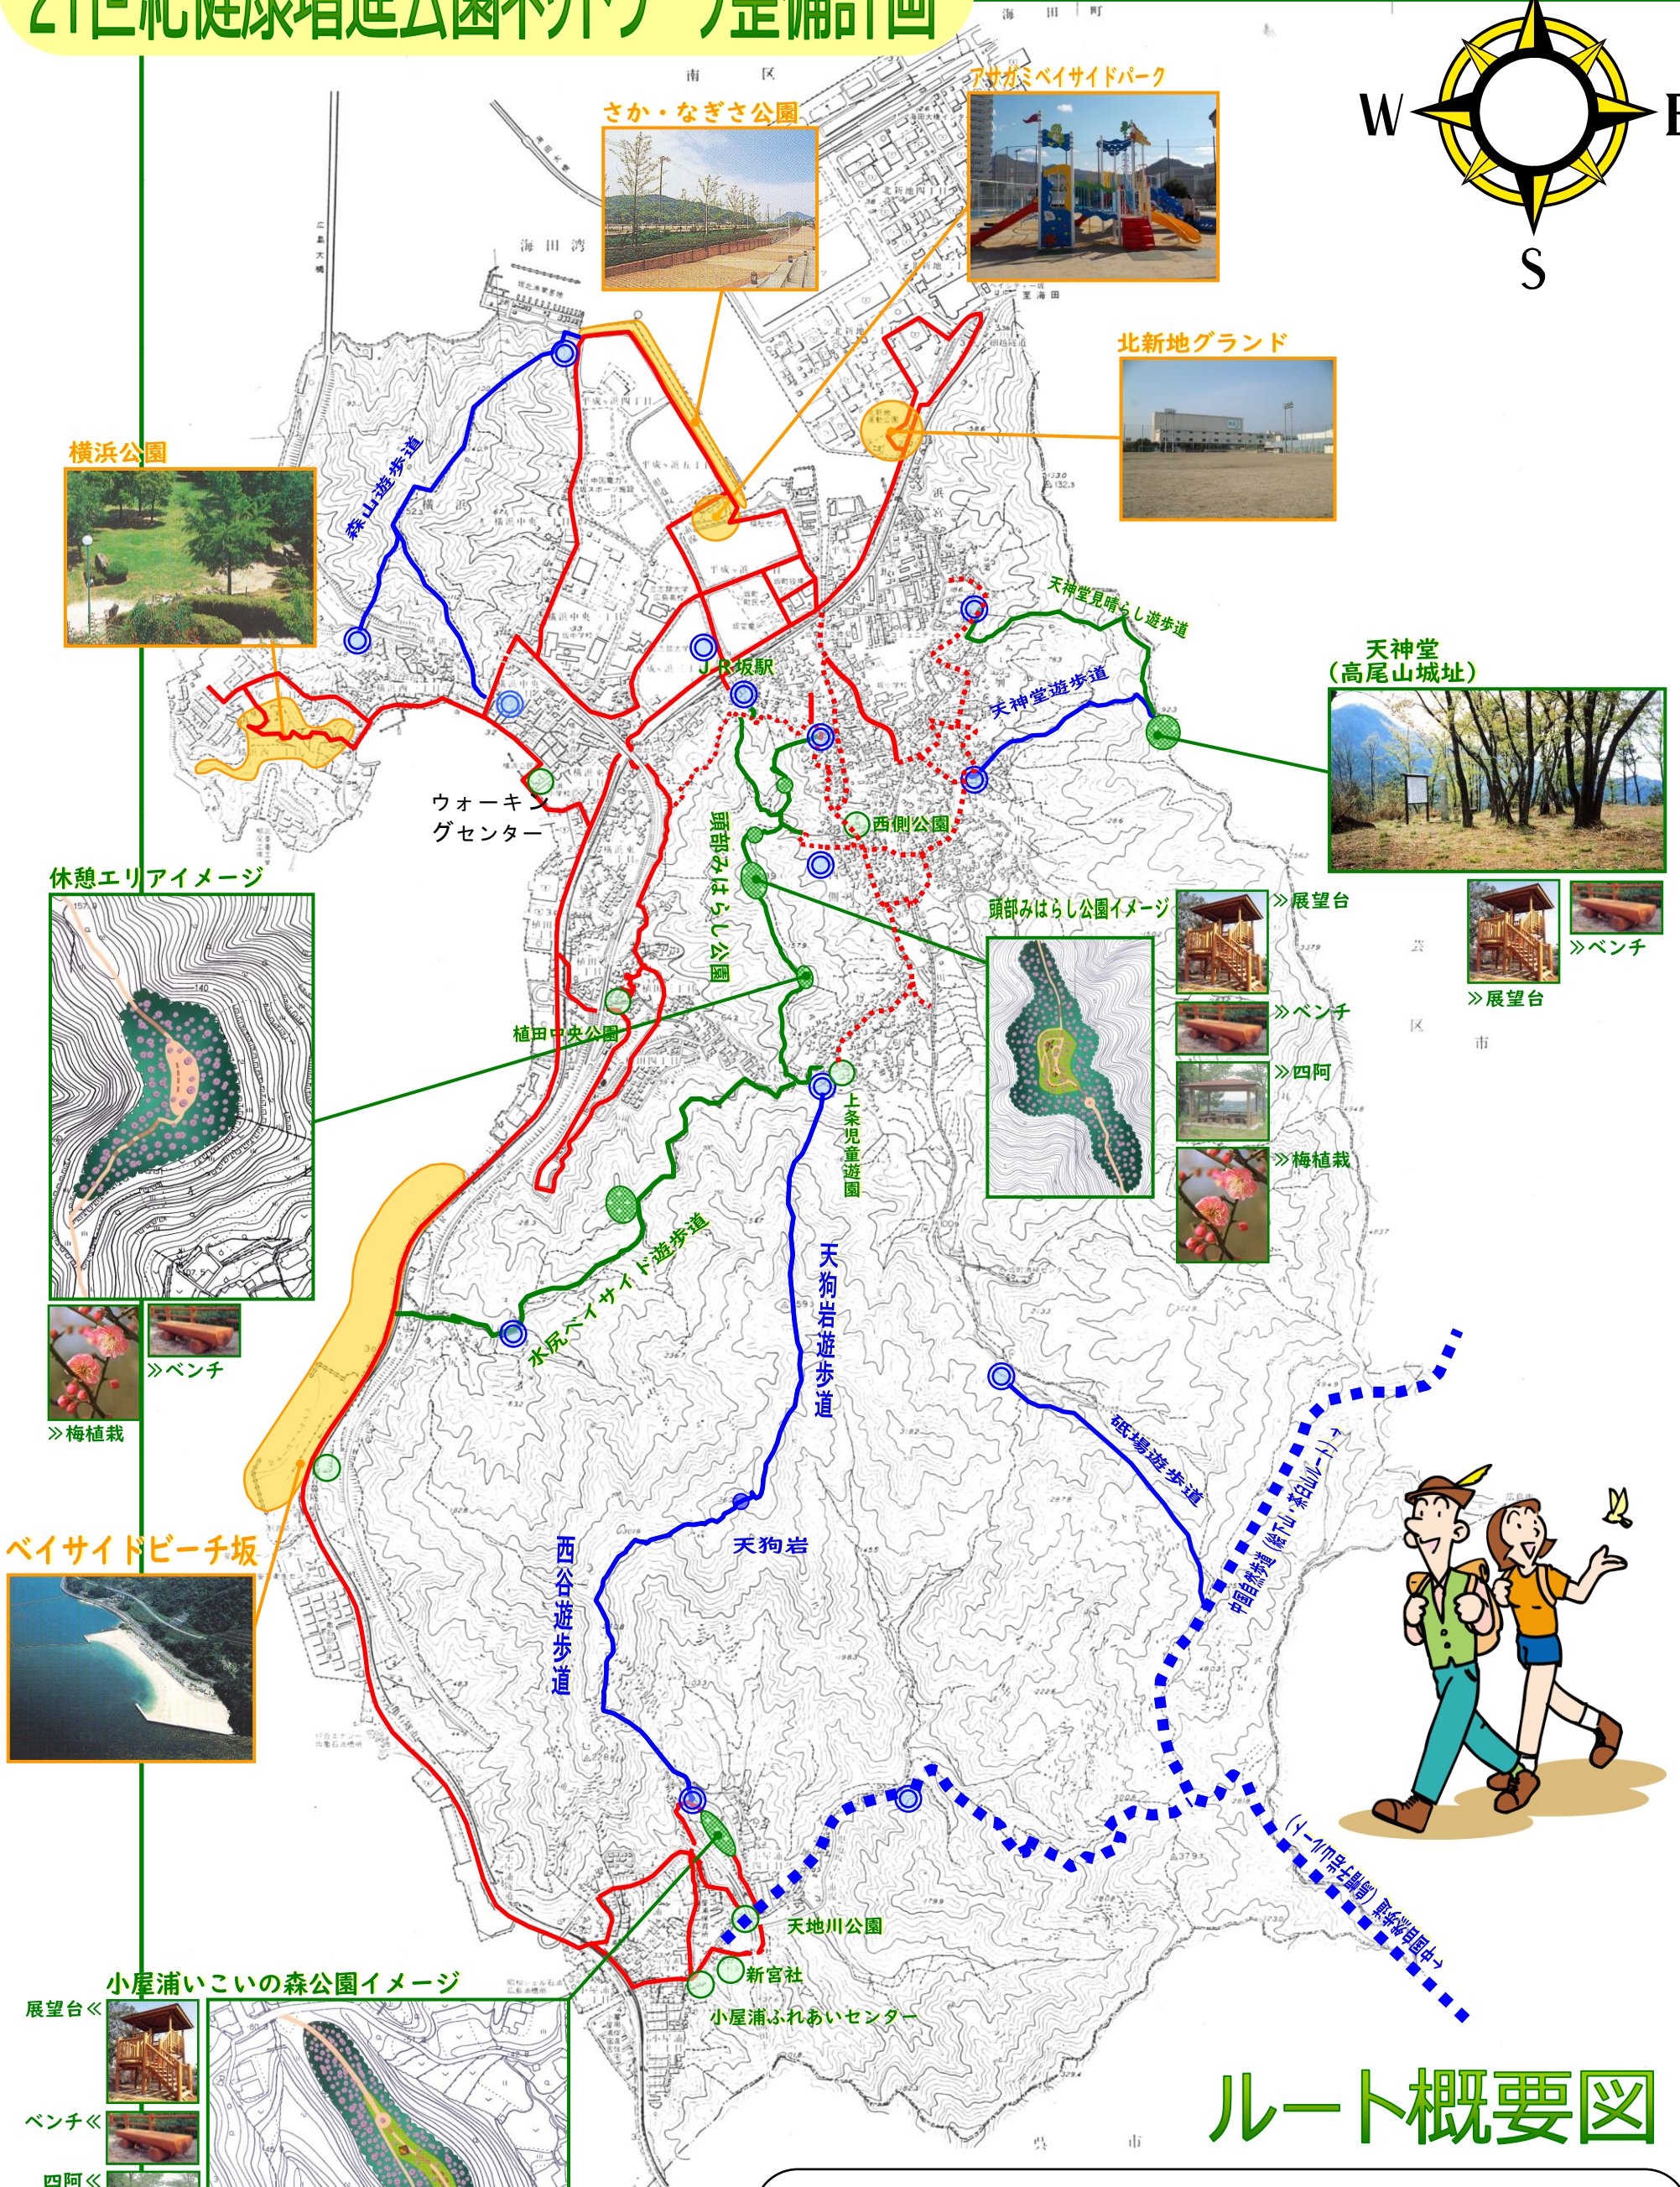

21世紀健康増進公園ネットワーク整備計画

横浜公園

さか・なぎさ公園

アサガミベイスайдパーク

北新地グランド

天神堂 (高尾山城址)

休憩エリアイメージ

頭部みはらし公園イメージ

ベンチ
梅植栽

展望台
ベンチ

ベンチ
四阿
梅植栽

ベイスайдビーチ坂

小屋浦いこいの森公園イメージ

展望台
ベンチ
四阿
梅植栽

ルート概要図

- : ウオーキングトレイル事業ルート
- - - : ウオーキングトレイル予定ルート
- : ふるさと自然のみちルート
- : 坂町遊歩道ルート (既設)
- - - : 中国自然歩道
- : 基本構想休息・眺望I17
- : 基本構想拠点I17 (出発地点)
- : マップポスト
- : 既存の主要な公園等