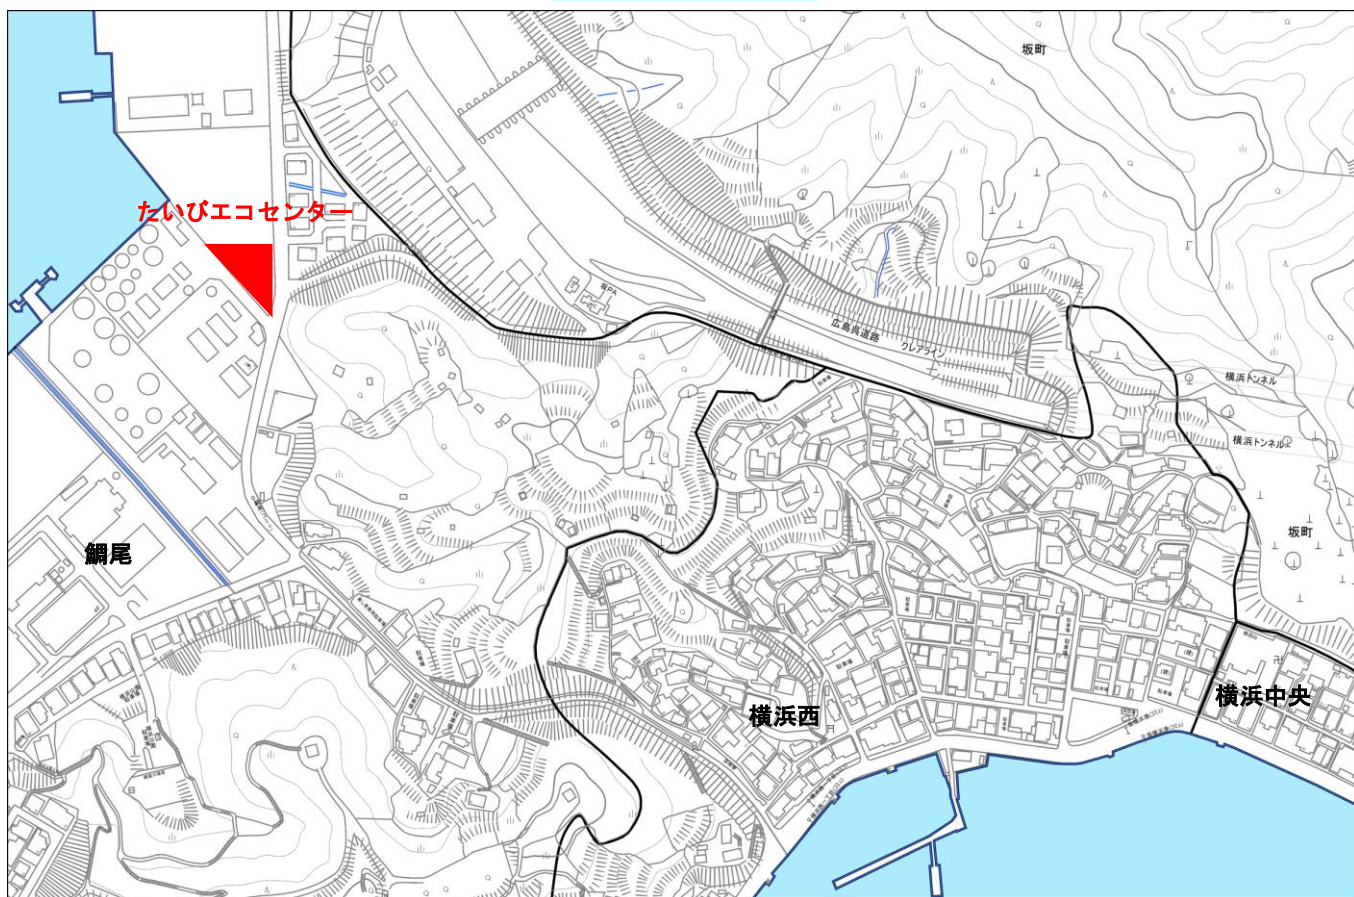

施設の概要

■名称	たいびエコセンター
■所在地	広島県安芸郡坂町鯛尾一丁目4番21号
■電話番号	082-885-1018
■敷地面積	1179.93㎡ (約357坪)
■構造	軽量鉄骨(プレハブ建築)造
■延床面積	442.69㎡
■主要用途	資源ごみ等の中間保管

事業概要

■工期	令和2年5月16日～令和2年11月30日
■設計	中電技術コンサルタント株式会社
■施工	大和リース株式会社 広島支店
■総事業費	190,430千円 (用地購入、設計施工)

位置図

連絡先

〒731-4393 広島県安芸郡坂町平成ヶ浜一丁目1番1号
坂町民生部環境防災課
TEL (082) 820-1506
FAX (082) 820-1522
メールアドレス bousai@town.saka.lg.jp