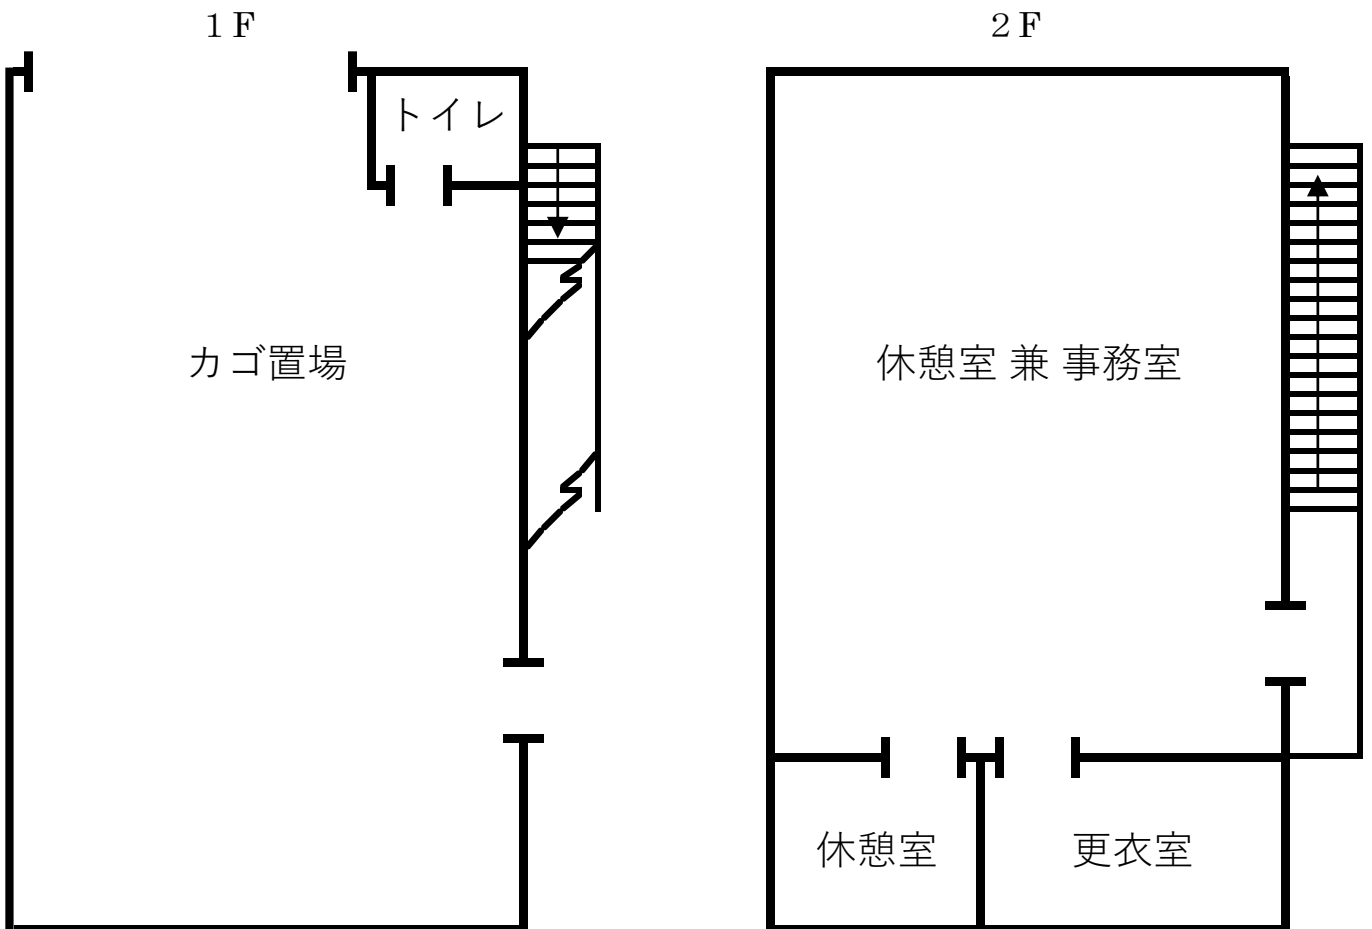

たいびエコセンター

坂 町

令和2年12月

施設案内図

ストックヤード棟

休憩室棟

ストックヤード棟（内観）

トラックスケール（計量器）