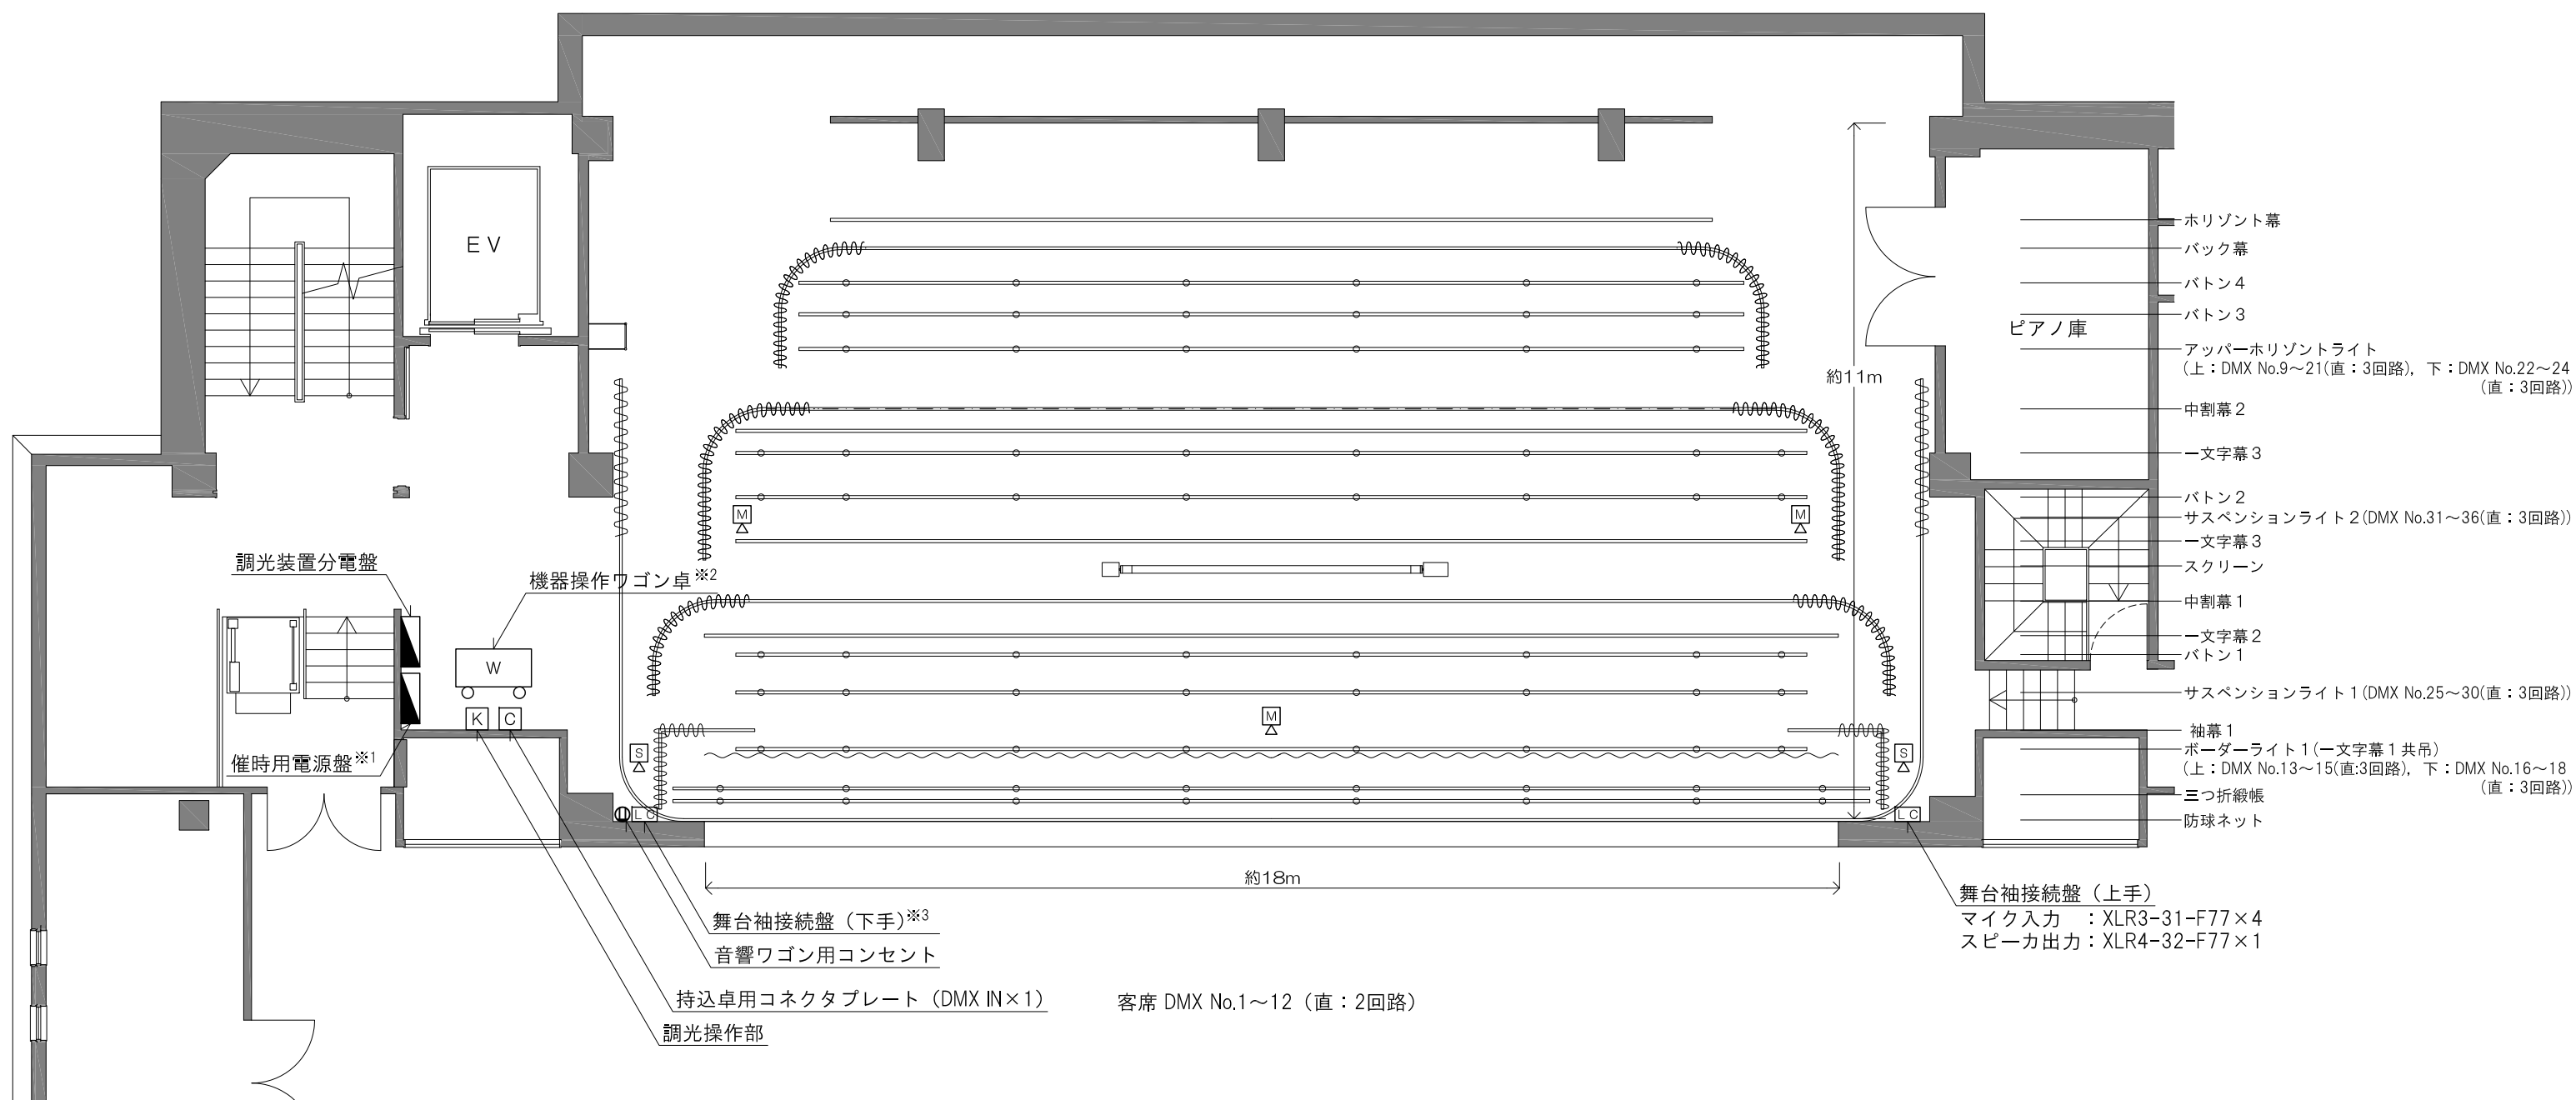

Sunstar Hall (サンスターホール)

731-4313 広島県安芸郡坂町坂東二丁目20番1号

Tel 082-885-5321

- ホリゾン幕
- バック幕
- バトン4
- バトン3
- ピアノ庫
- アッパー・ホリゾンライト (上: DMX No.9~21(直:3回路), 下: DMX No.22~24 (直:3回路))
- 中割幕2
- 一文字幕3
- バトン2
- サスペンションライト2(DMX No.31~36(直:3回路))
- 一文字幕3
- スクリーン
- 中割幕1
- 一文字幕2
- バトン1
- サスペンションライト1(DMX No.25~30(直:3回路))
- 袖幕1
- ボーダーライト1(一文字幕1共吊) (上: DMX No.13~15(直:3回路), 下: DMX No.16~18 (直:3回路))
- 三つ折緞帳
- 防球ネット

舞台袖接続盤 (上手)
マイク入力 : XLR3-31-F77×4
スピーカ出力 : XLR4-32-F77×1

※1

催時用電源盤

- ・入力電源 1φ3 210V/105V 60Hz (20kVA)
- ・入力主幹ブレーカ MCCB3P 100AF/100AT (カムロックコネクタ出し)
- ・分岐ブレーカ MCCB2P 50AF/20AT×6台
- ・コンセント C型20A コンセント×1ヶロ (4パラ) ×24台
- ・コネクタ DMX512信号出力用コネクタ×1ヶ (DMX OUT×1)

※2

機器操作ワゴン卓

- ・PC外部入力パネル RGB×1, DVI×1, コンポジット×1, HDMI×1
- ・マルチスイッチャー (映像信号方式) HDMI, DVI, コンポーネント, コンポジット (入出力) 入力6系統, 出力1系統 (外部制御方式) LAN, RS-232C, パラレル, 赤外線リモコン (録画メディア) BD-RE, BD-R, DVD-RAM, -R, -RW (入出力端子) 映像×1, 音声×1, HDMI×1
- ・BD・DVDレコーダー

※3

舞台袖接続盤 (下手)

- ・回路パッチ (入力) XLR3-31-F77×8
- ・回路パッチ (出力) XLR3-32-F77×8
- ・マイク入力 XLR4-32-F77×1
- ・スピーカ出力 XLR4-32-F77×1
- ・映像入力 XLR4-32-F77×1

床コンセント

- Ⓜ : 床マイクコンセント (1コ用)
  適合プラグ: キヤノンコネクタ XLR3-12C
- Ⓢ : 床スピーカコンセント (1コ用)
  適合プラグ: キヤノンコネクタ XLR4-12C