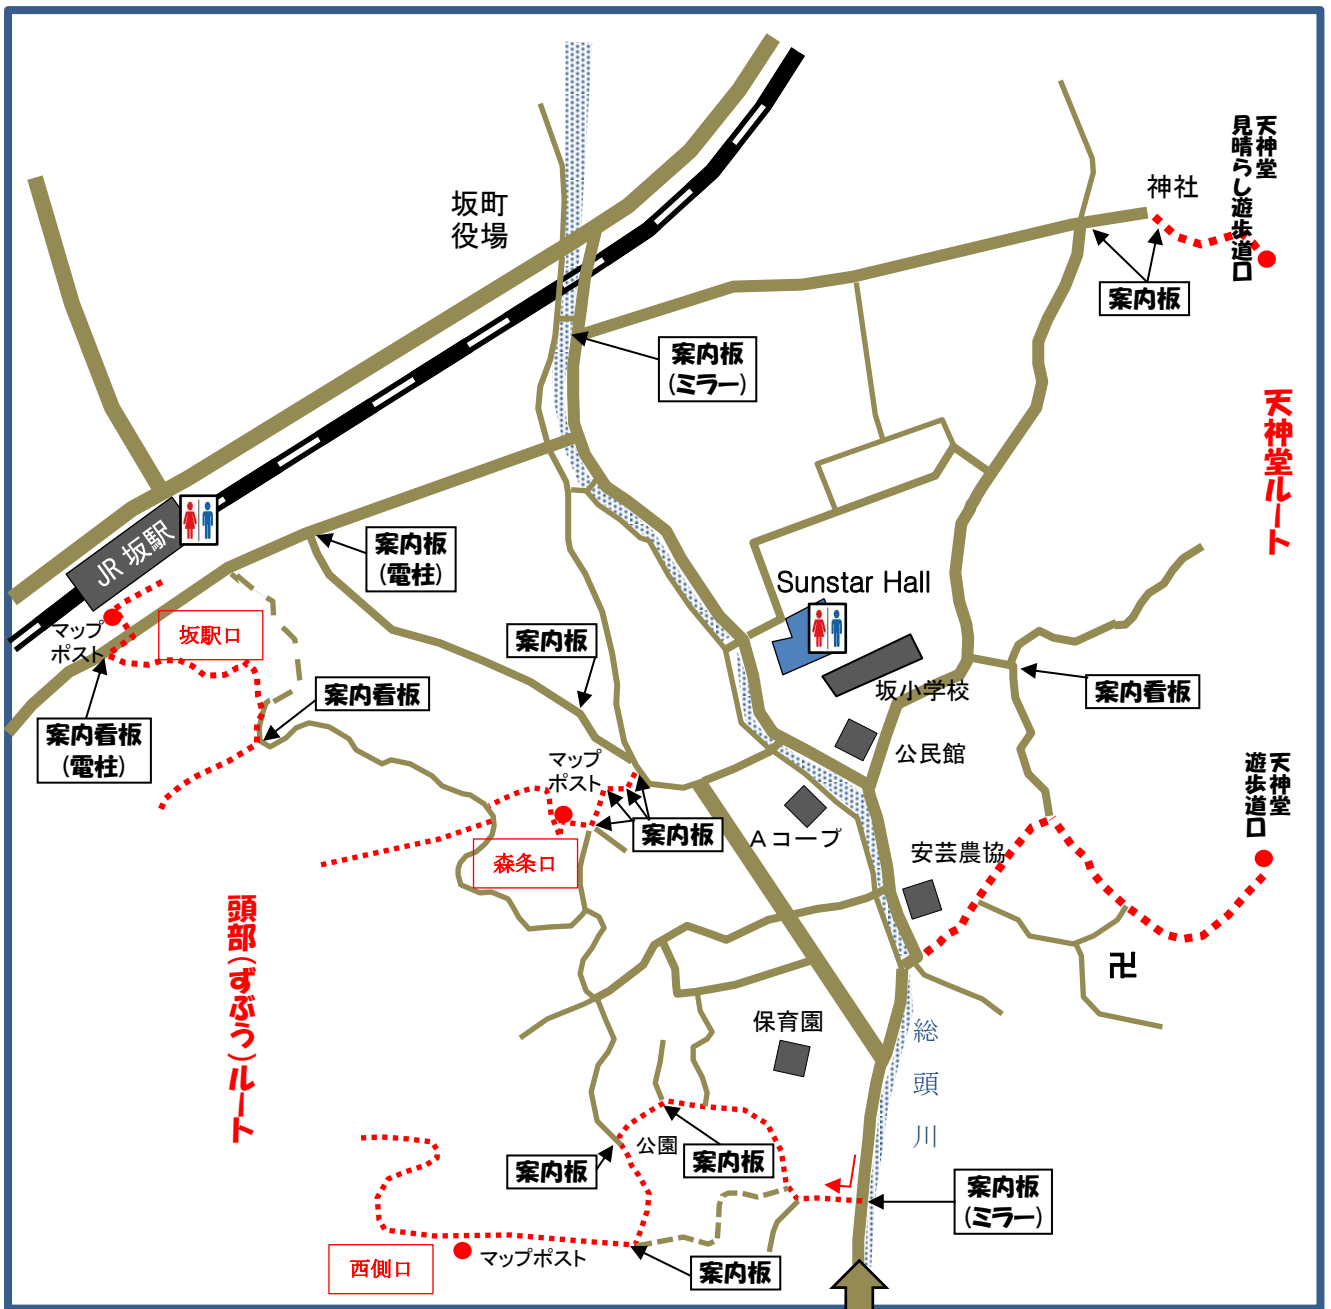

ルート間の連絡道マップ(坂地区)

頭部(ずぶつ)ルート

天神堂ルート

天神堂遊歩道

上条口

頭部ルート

水尻ルート

天狗岩ルート