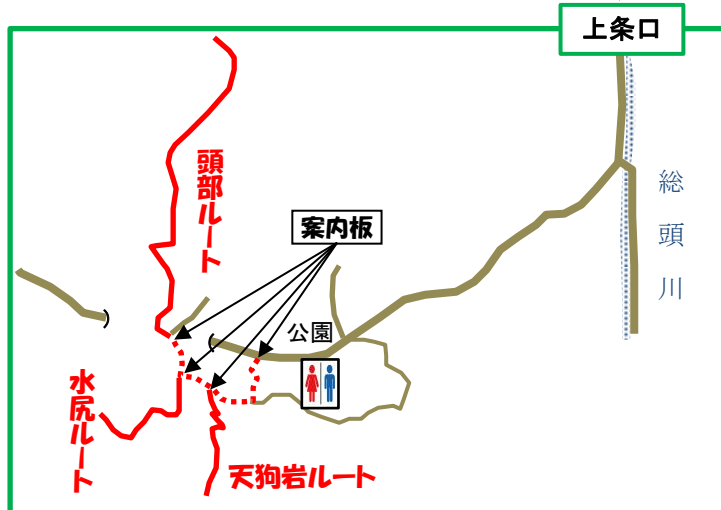

ルート間の連絡道マップ(坂地区)

頭部(ずぶつ)ルート

天神堂ルート

天神堂遊歩道

上条口

頭部ルート

水尻ルート

天狗岩ルート