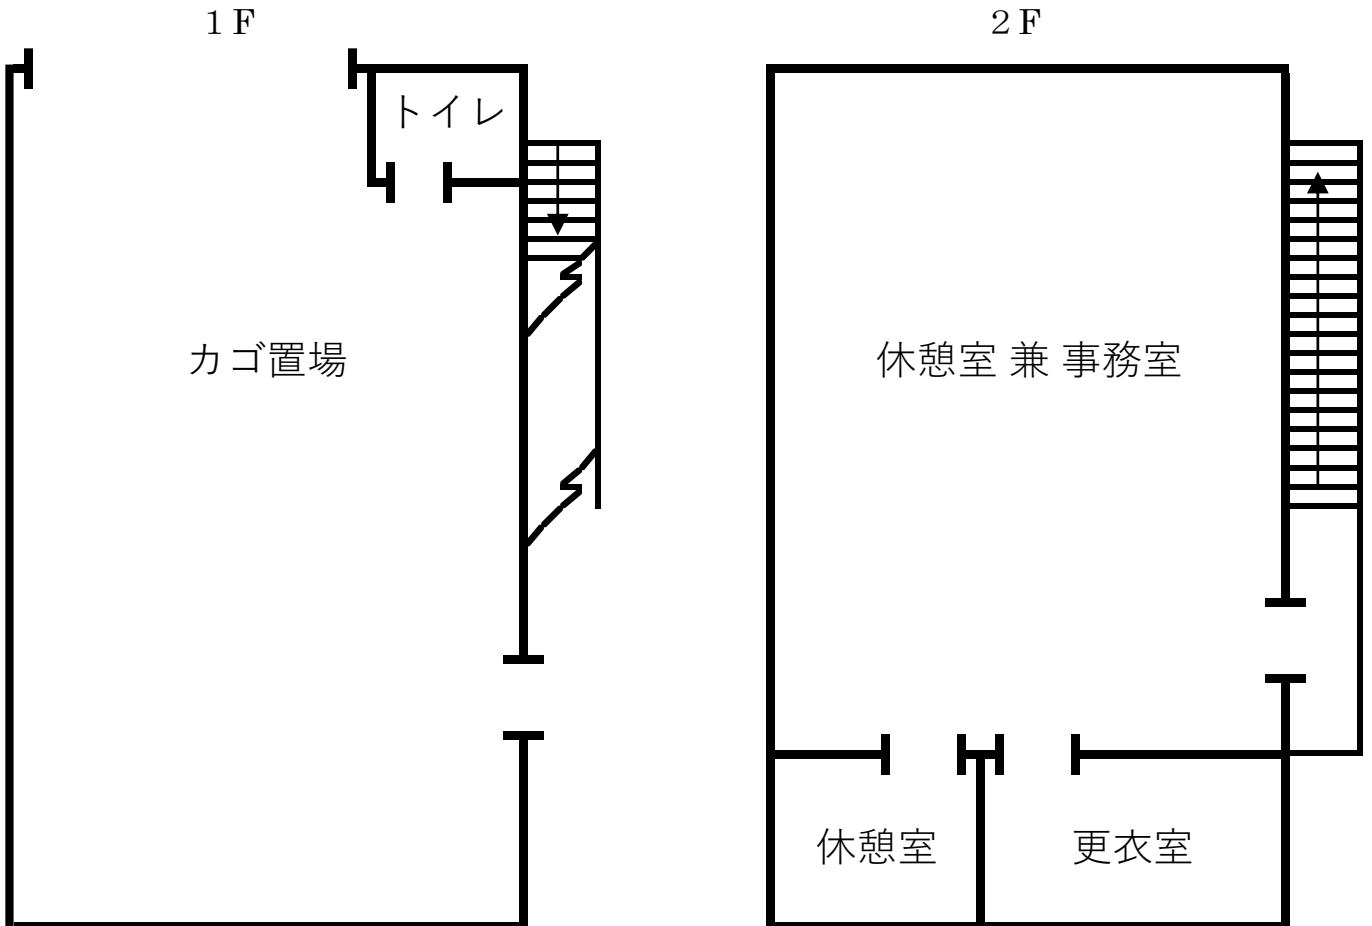

たいびエコセンター

坂 町

令和2年12月

施設案内図

ストックヤード棟

休憩室棟

ストックヤード棟（内観）

トラックスケール（計量器）

休憩室棟 1階（資源回収カゴ置場）

休憩室棟 2階（休憩室及び事務室）

【受入対象物】

●生活系一般廃棄物（坂町在住の方は無料で搬入できます。）

資源ごみ（アルミ缶、スチール缶、新聞紙、雑誌、ダンボール、ペットボトル、牛乳パック、白色トレイ、白色ビン、茶色ビン、その他ビン）、燃えない粗大ごみ、有害ごみ、埋立ごみ
※燃やせるごみ、燃える粗大ごみは安芸クリーンセンターに搬入してください。

●事業系一般廃棄物

10キログラムまでごとに101円