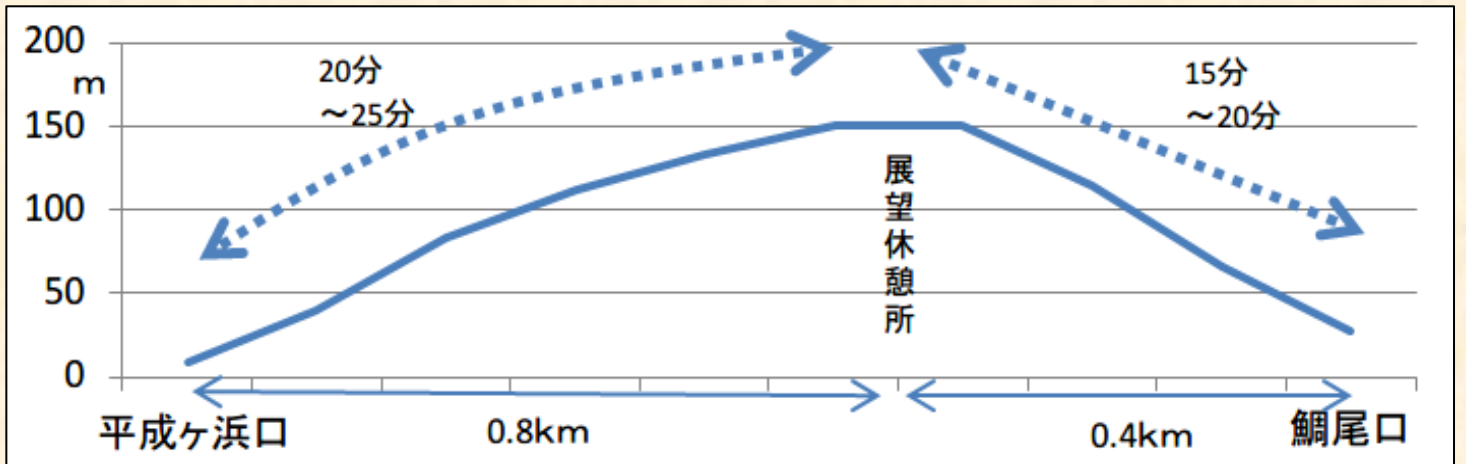

モデルコース

所要時間 1時間30分~2時間 約5.2km

コースの高低差 所要時間の目安

コース近辺のお店マップ(横浜地区周辺)

店名	昼の営業時間	定休日	備考	電話(082)
お好み焼こいけ	10:00~14:00	第3日曜		885-3253
お好み焼たいちゃん	11:00~14:00	月曜		090-5709-6690
お好み焼谷花	11:00~14:00	—	土日祝日 19:00 まで	884-0738
お好み焼花房	11:00~14:00	水曜		884-2880
お好み焼 MIKA	11:00~13:30	火曜		885-0118
お食事処かめさこ	11:30~13:00	日・祝日		884-1575
倉橋文具店	7:30~17:30	日・祝日	駄菓子	885-2713
寿し秀	11:00~13:00	月曜		885-1495
禅ぱん	11:00~17:00	日・月曜	売り切れ次第閉店	090-9500-9896
花房屋	9:00~19:00	水曜	酒・飲み物	885-0068
ローソン・ポプラ	24 時間	—		820-1371
洋菓子レクール	9:30~19:30	火曜		885-2032
レストラン カリブ	11:00~15:00	火曜		885-3033