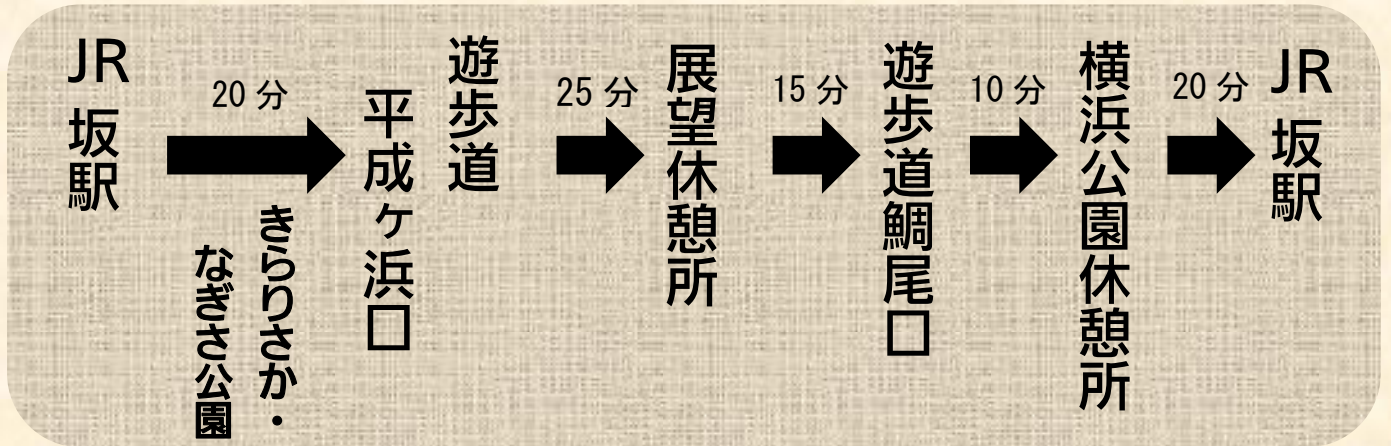

モデルコース

所要時間 1時間30分~2時間 約5.2km

コースの高低差 所要時間の目安

コース近辺のお店マップ(横浜地区周辺)

店名	昼の営業時間	定休日	備考	電話(082)
お好み焼こいけ	10:00~14:00	第3日曜		885-3253
お好み焼たいちゃん	11:00~14:00	月曜		090-5709-6690
お好み焼谷花	11:00~14:00	—	土日祝日 19:00 まで	884-0738
お好み焼花房	11:00~14:00	水曜		884-2880
お好み焼 MIKA	11:00~13:30	火曜		885-0118
お食事処かめさこ	11:30~13:00	日・祝日		884-1575
倉橋文具店	7:30~17:30	日・祝日	駄菓子	885-2713
寿し秀	11:00~13:00	月曜		885-1495
禅ぱん	11:00~17:00	日・月曜	売り切れ次第閉店	090-9500-9896
花房屋	9:00~19:00	水曜	酒・飲み物	885-0068
ローソン・ポプラ	24 時間	—		820-1371
洋菓子レクール	9:30~19:30	火曜		885-2032
レストラン カリブ	11:00~15:00	火曜		885-3033