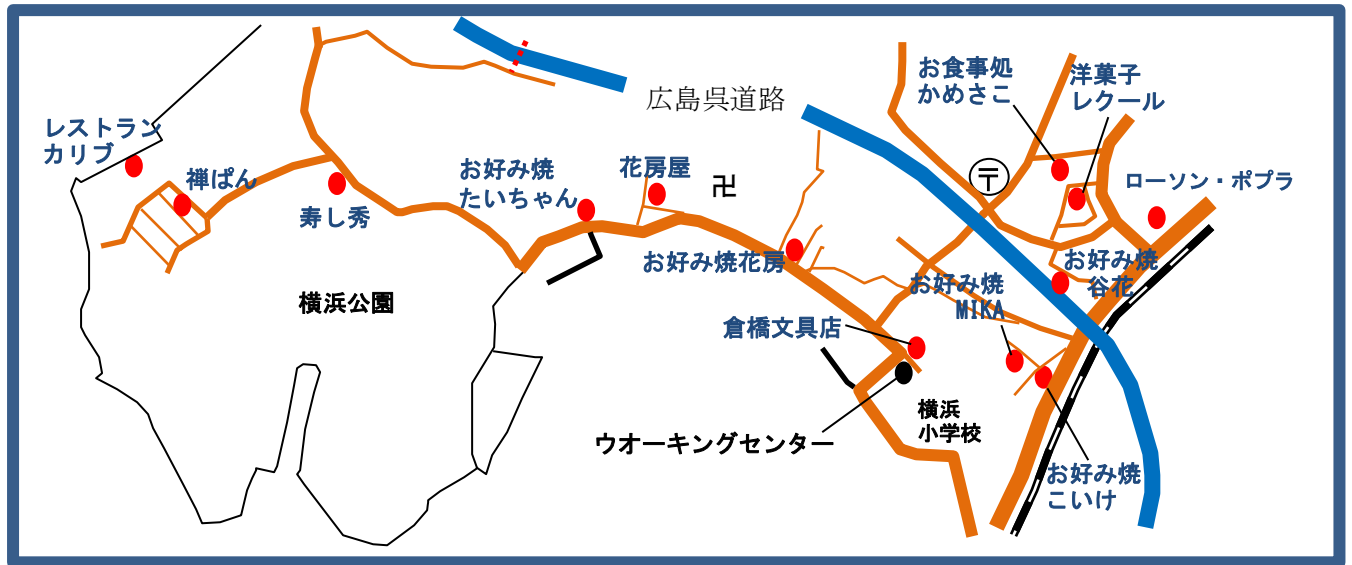

モデルコース

所要時間 1時間30分~2時間 約5.2km

コースの高低差 所要時間の目安

コース近辺のお店マップ(横浜地区周辺)

店名	昼の営業時間	定休日	備考	電話(082)
お好み焼こいけ	10:00~14:00	第3日曜		885-3253
お好み焼たいちゃん	11:00~14:00	月曜		090-5709-6690
お好み焼谷花	11:00~14:00	—	土日祝日 19:00 まで	884-0738
お好み焼花房	11:00~14:00	水曜		884-2880
お好み焼 MIKA	11:00~13:30	火曜		885-0118
お食事処かめさこ	11:30~13:00	日・祝日		884-1575
倉橋文具店	7:30~17:30	日・祝日	駄菓子	885-2713
寿し秀	11:00~13:00	月曜		885-1495
禅ぱん	11:00~17:00	日・月曜	売り切れ次第閉店	090-9500-9896
花房屋	9:00~19:00	水曜	酒・飲み物	885-0068
ローソン・ポプラ	24 時間	—		820-1371
洋菓子レクール	9:30~19:30	火曜		885-2032
レストラン カリブ	11:00~15:00	火曜		885-3033

(坂駅北側) パーティ・フジ坂	焼肉、ラーメン、寿し、お好み焼、うどん、定食、カフェ、温泉 etc
--------------------	-----------------------------------