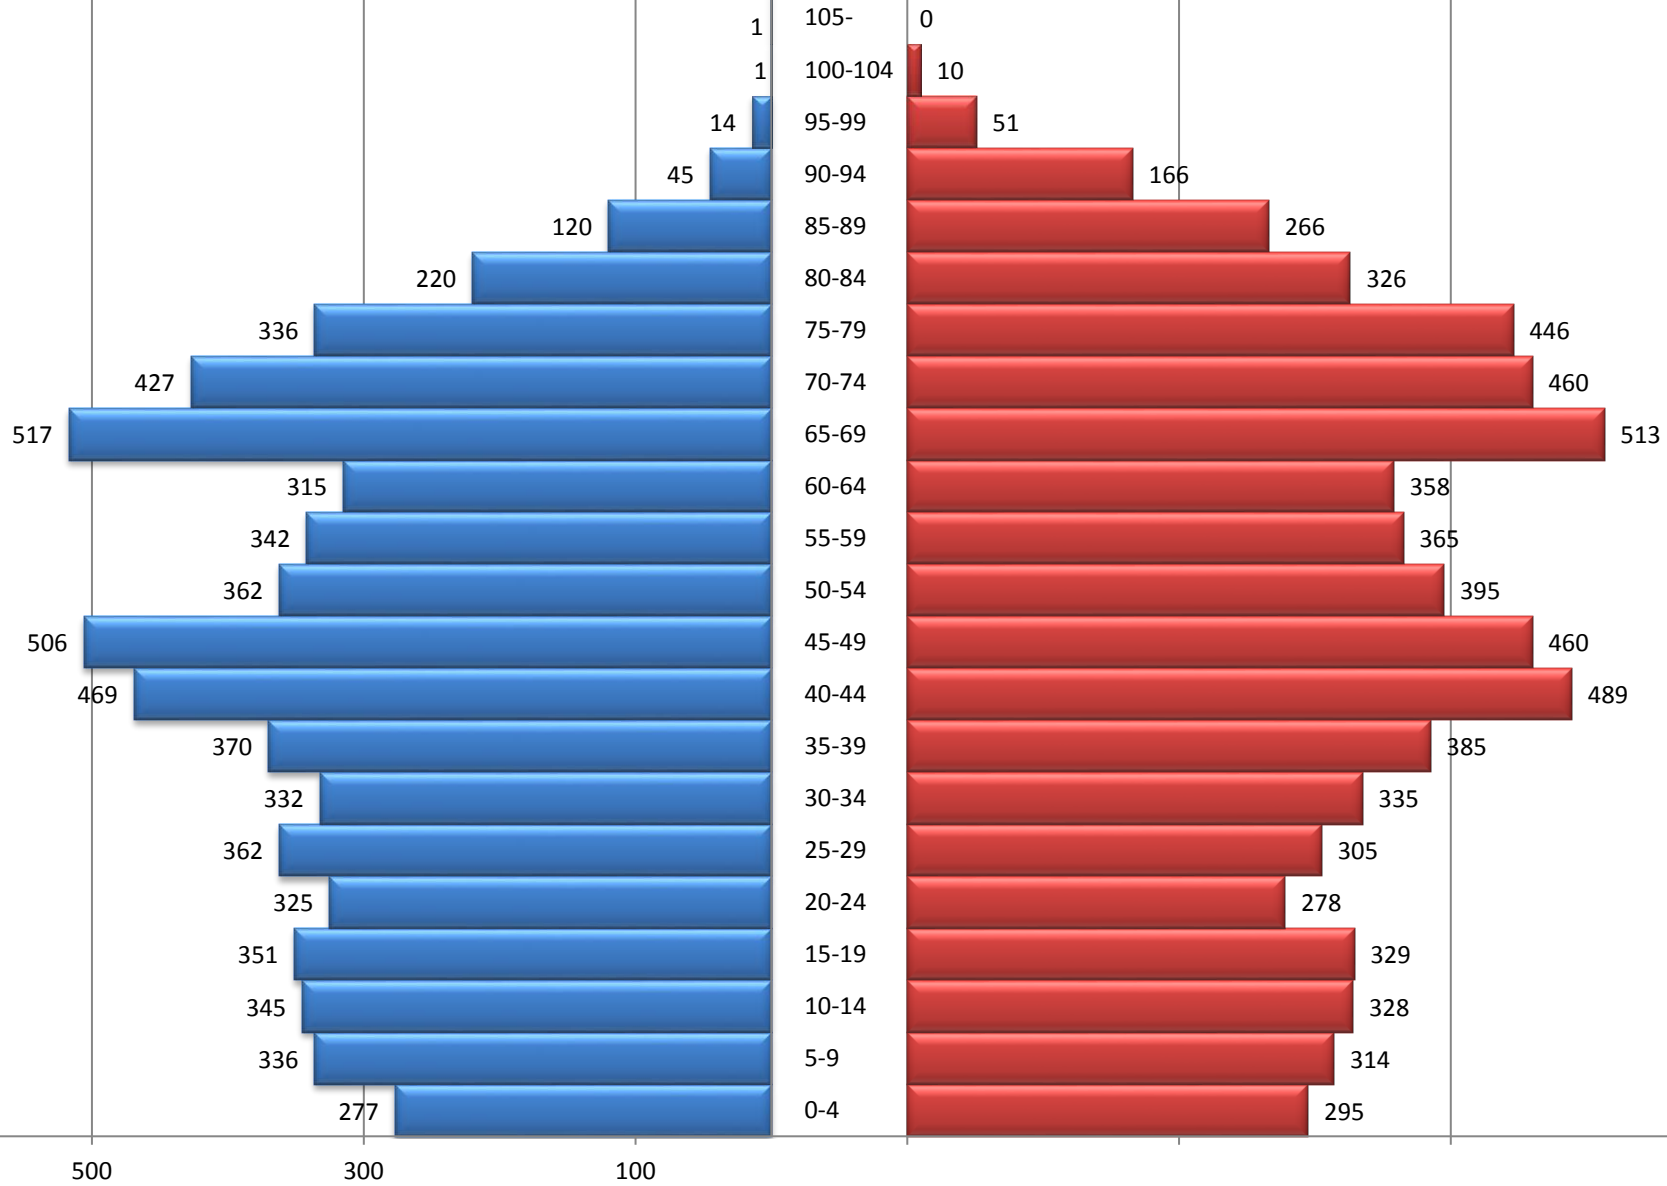

坂町人口ピラミッド (H30.1.1現在 単位：人)

100 300 500

■ 男
■ 女