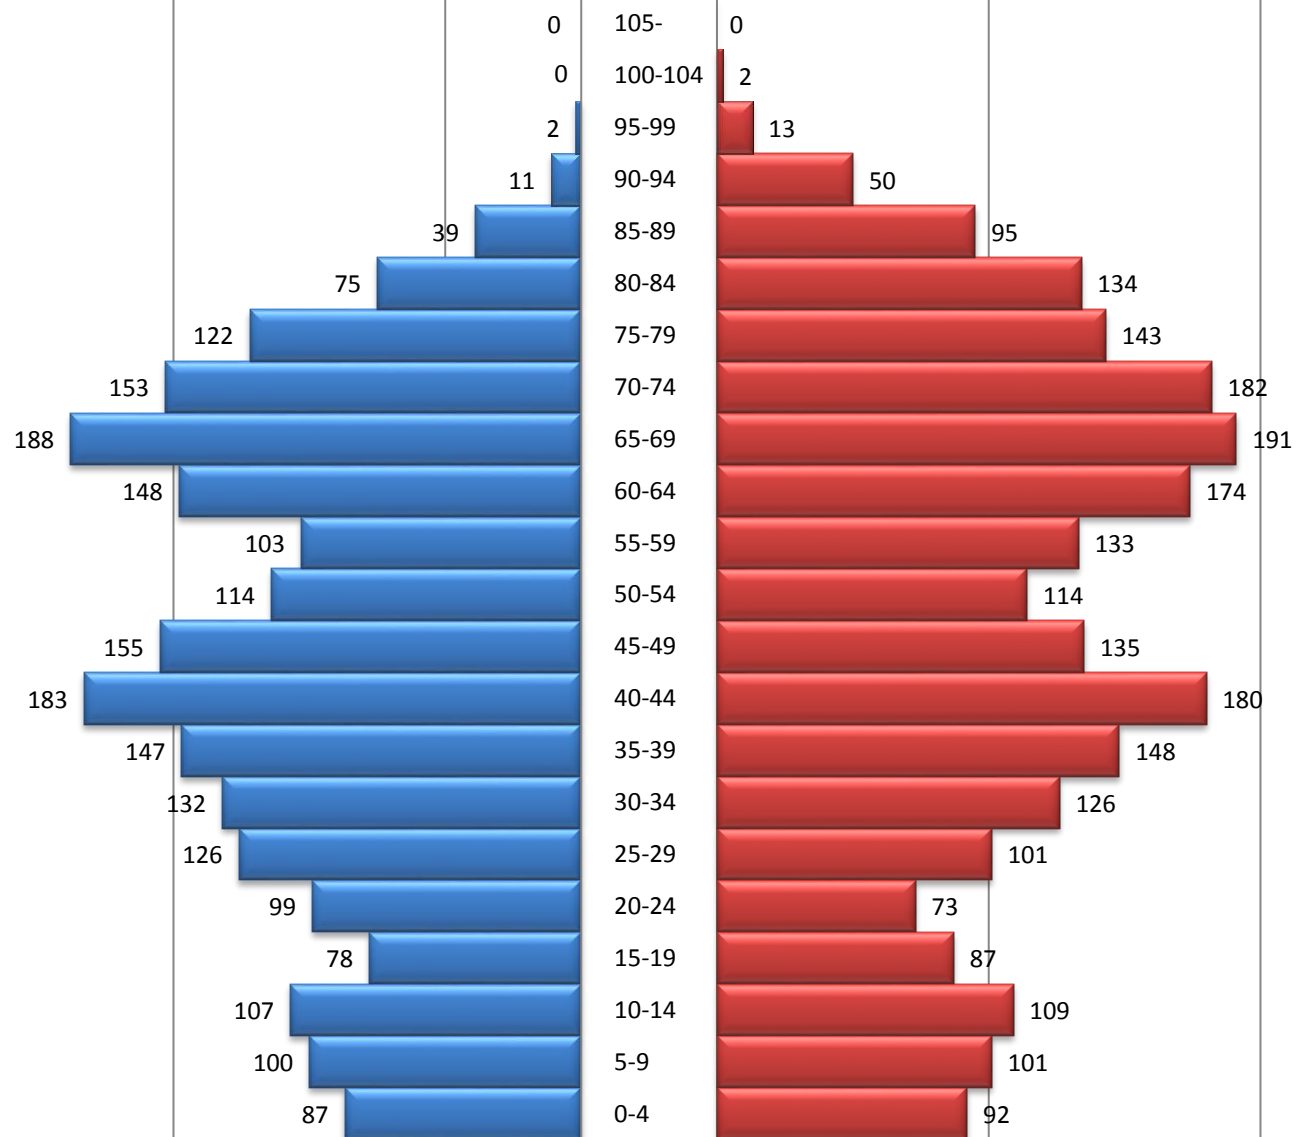

横浜地区人口ピラミッド (H27.1.1現在 単位：人)

50 150 250

■ 男
■ 女

250

150

50