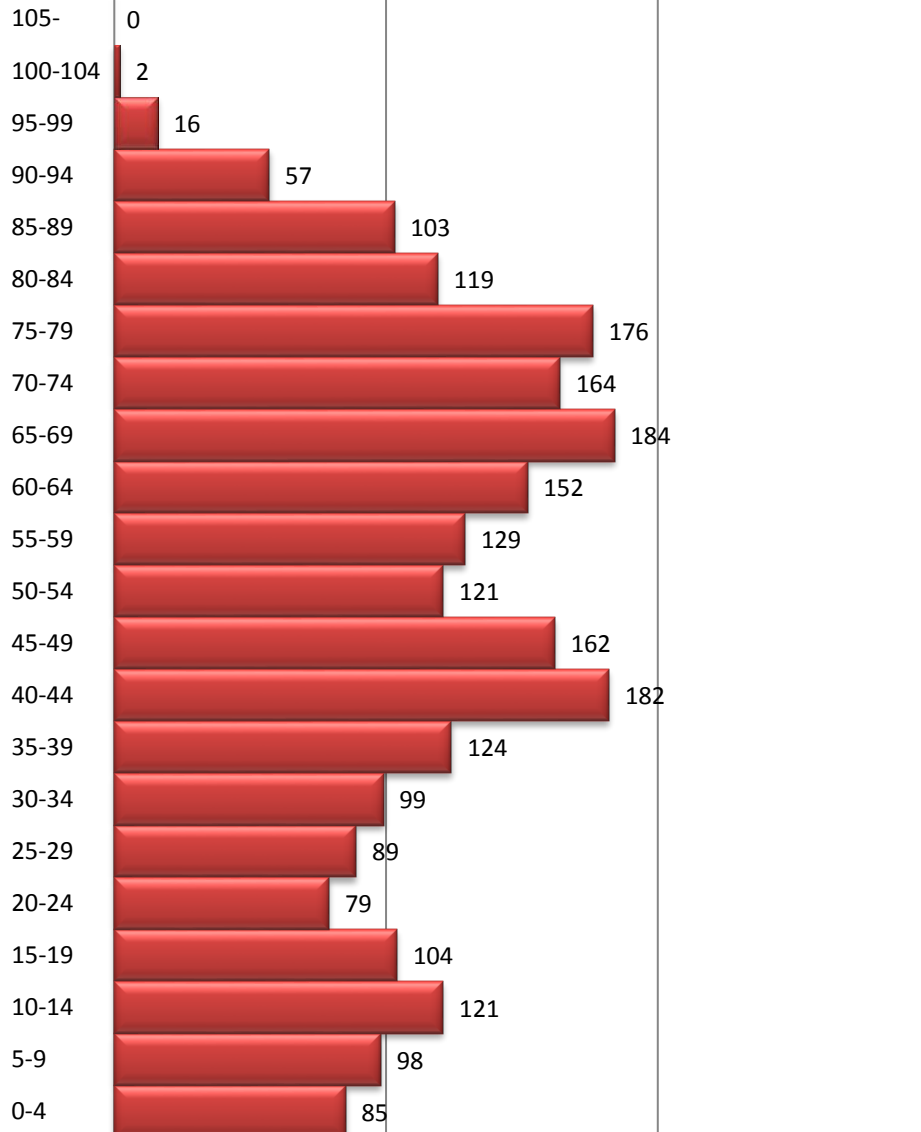

横浜地区人口ピラミッド (H30.1.1現在 単位：人)

250
150
50

0
1
4
12
38
93
124
145
200
107
115
142
173
180
113
126
127
106
96
108
98
94

50
150
250

■ 男
■ 女