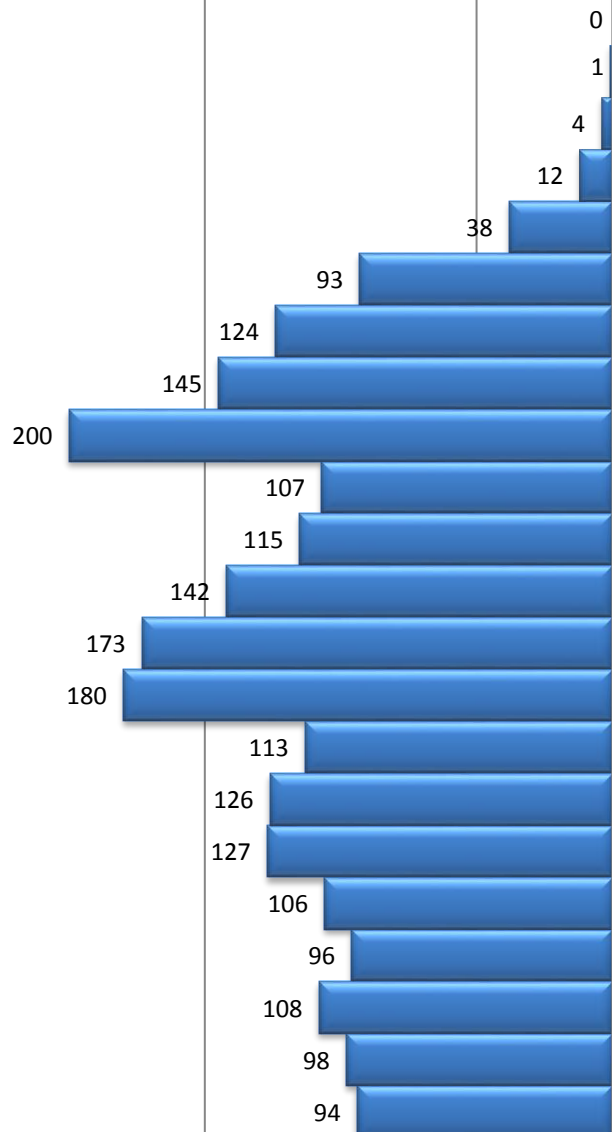

横浜地区人口ピラミッド (H30.1.1現在 単位：人)

250
150
50

0
1
4
12
38
93
124
145
200
107
115
142
173
180
113
126
127
106
96
108
98
94

50
150
250

■ 男
■ 女