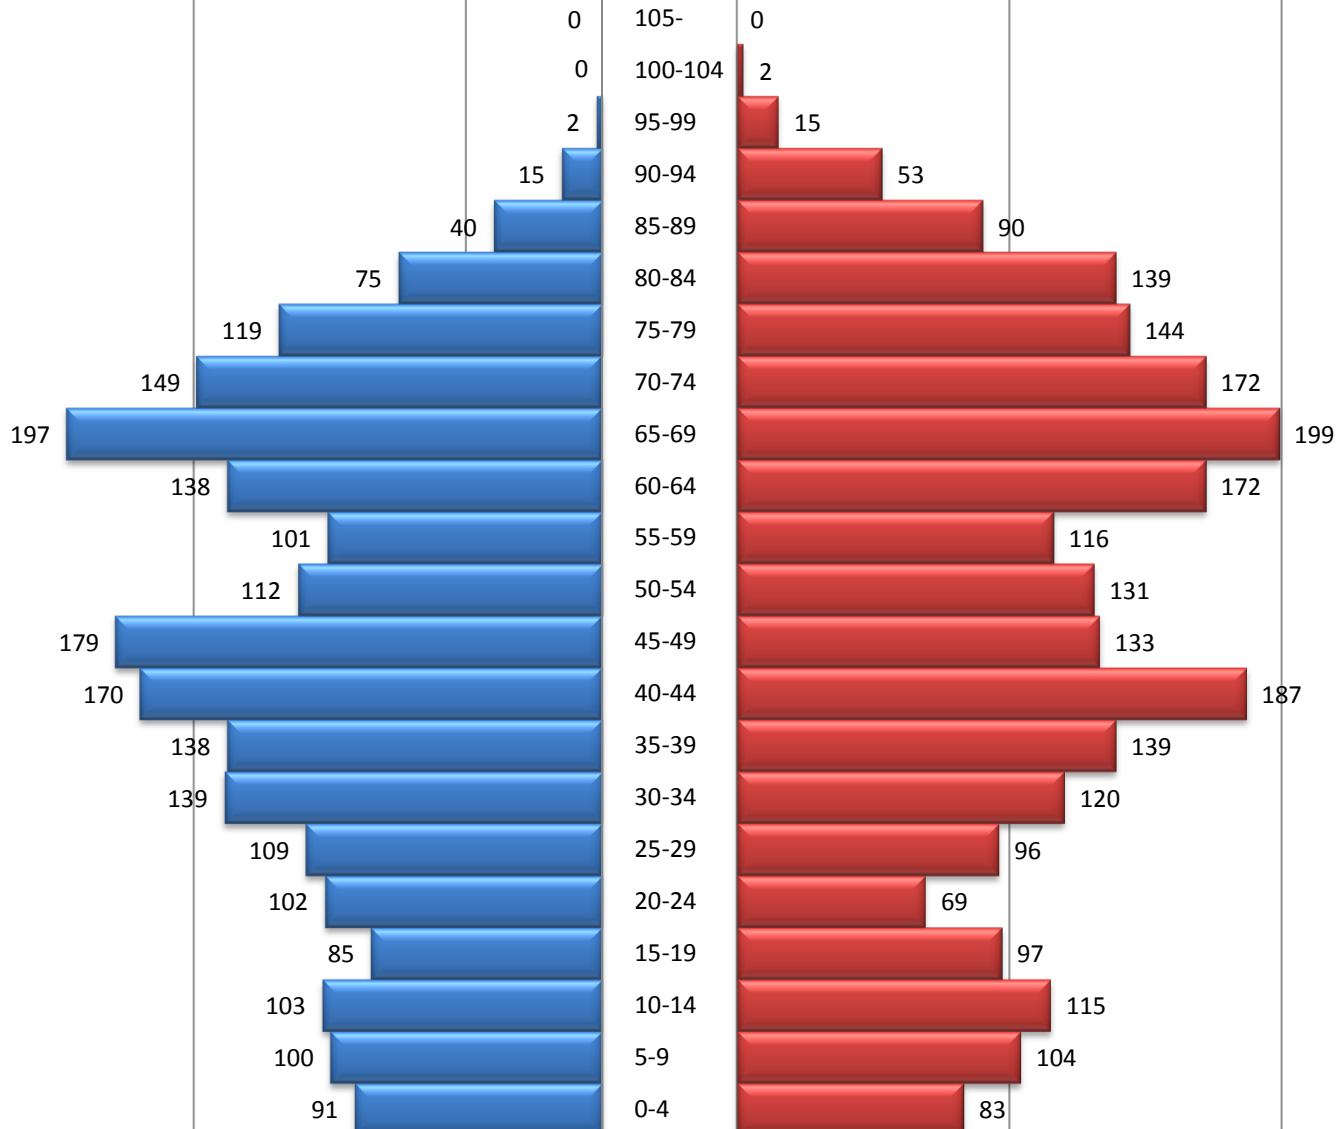

横浜地区人口ピラミッド (H28.1.1現在 単位：人)

50 150 250

■ 男
■ 女

250 150 50