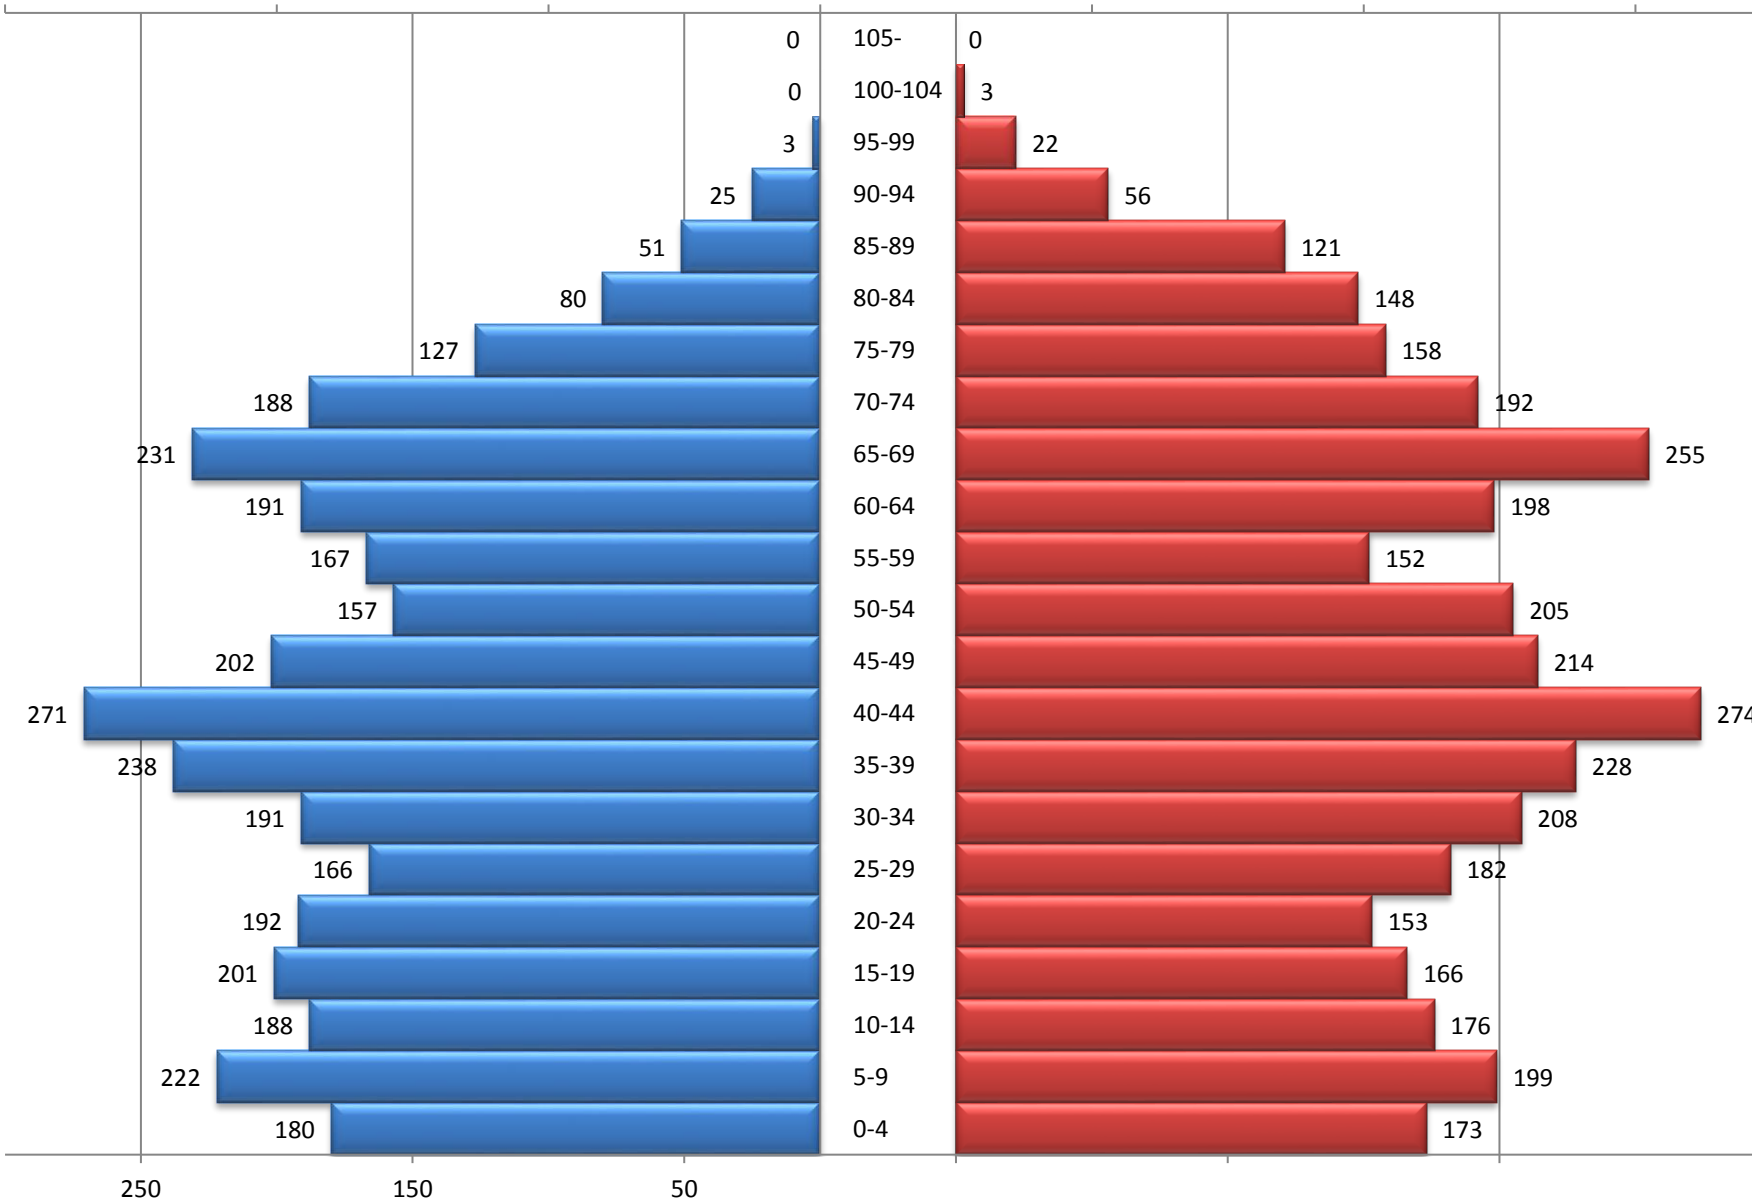

坂地区人口ピラミッド (H27.1.1現在 単位：人)

■ 男
■ 女