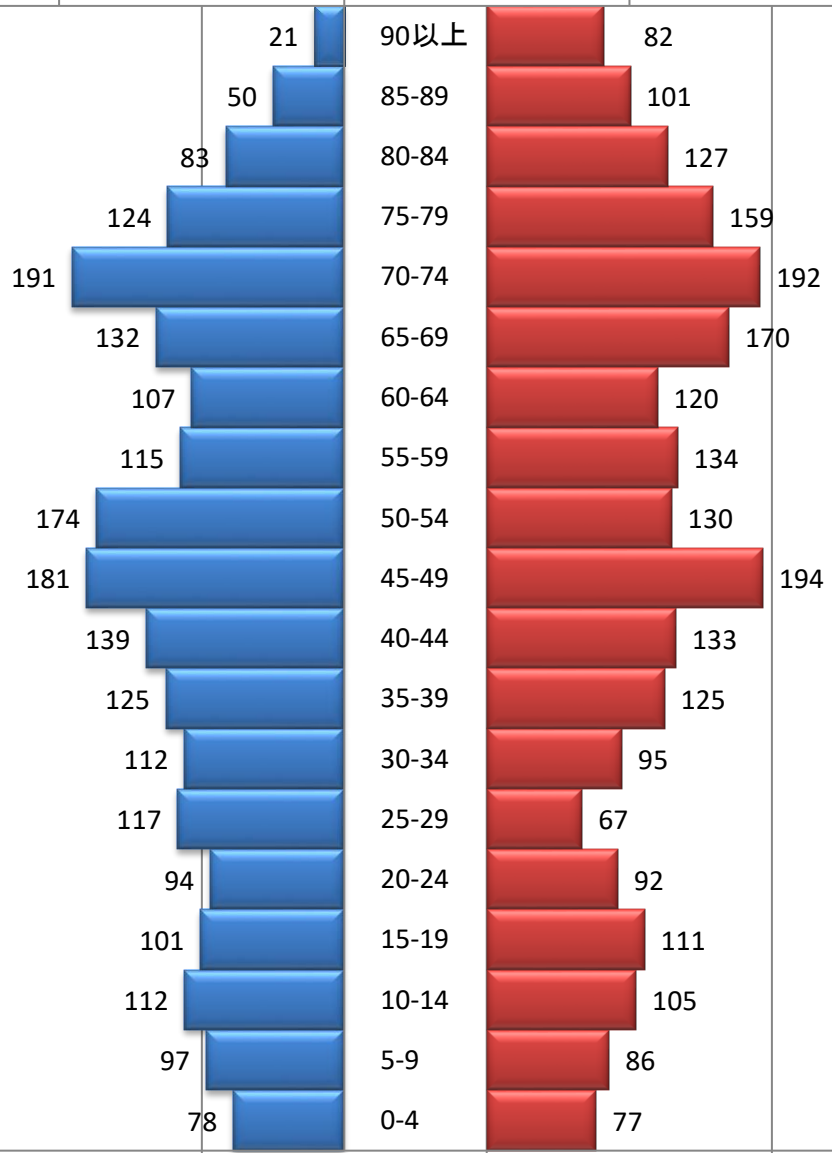

横浜地区人口ピラミッド(令和3年1月1日現在)

100

300

500

単位:人
■ :男性
■ :女性

500

300

100