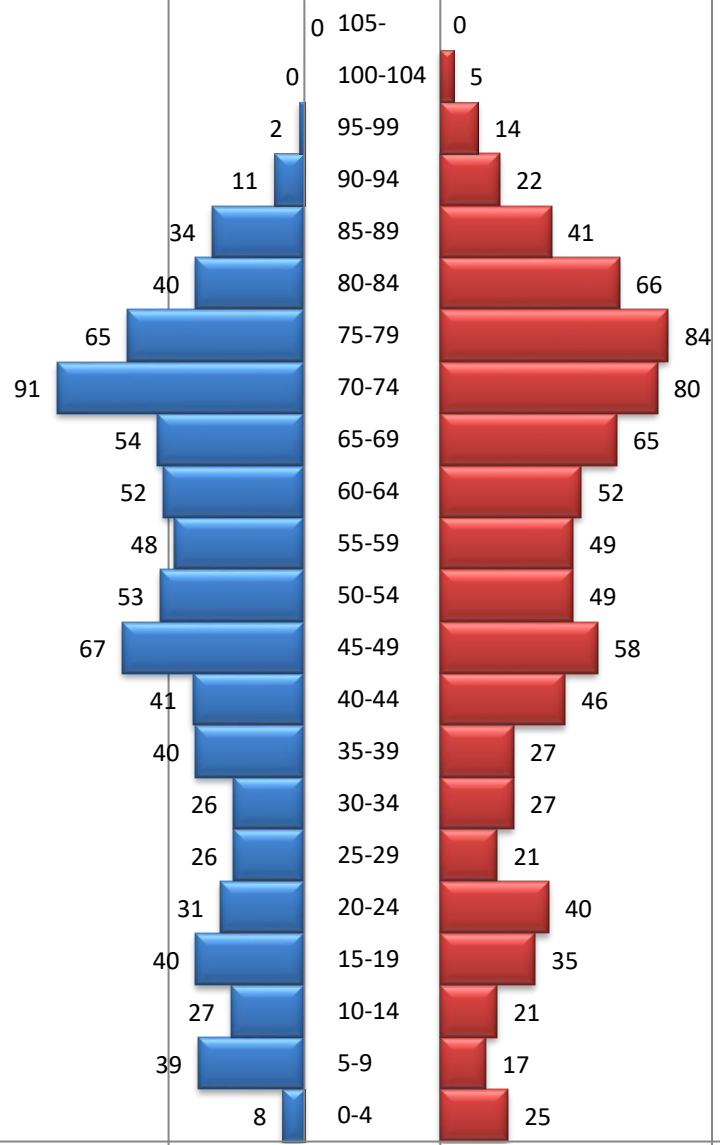

小屋浦地区人口ピラミッド (R2.1.1現在 単位：人)

50

150

250

■ 男
■ 女

250

150

50