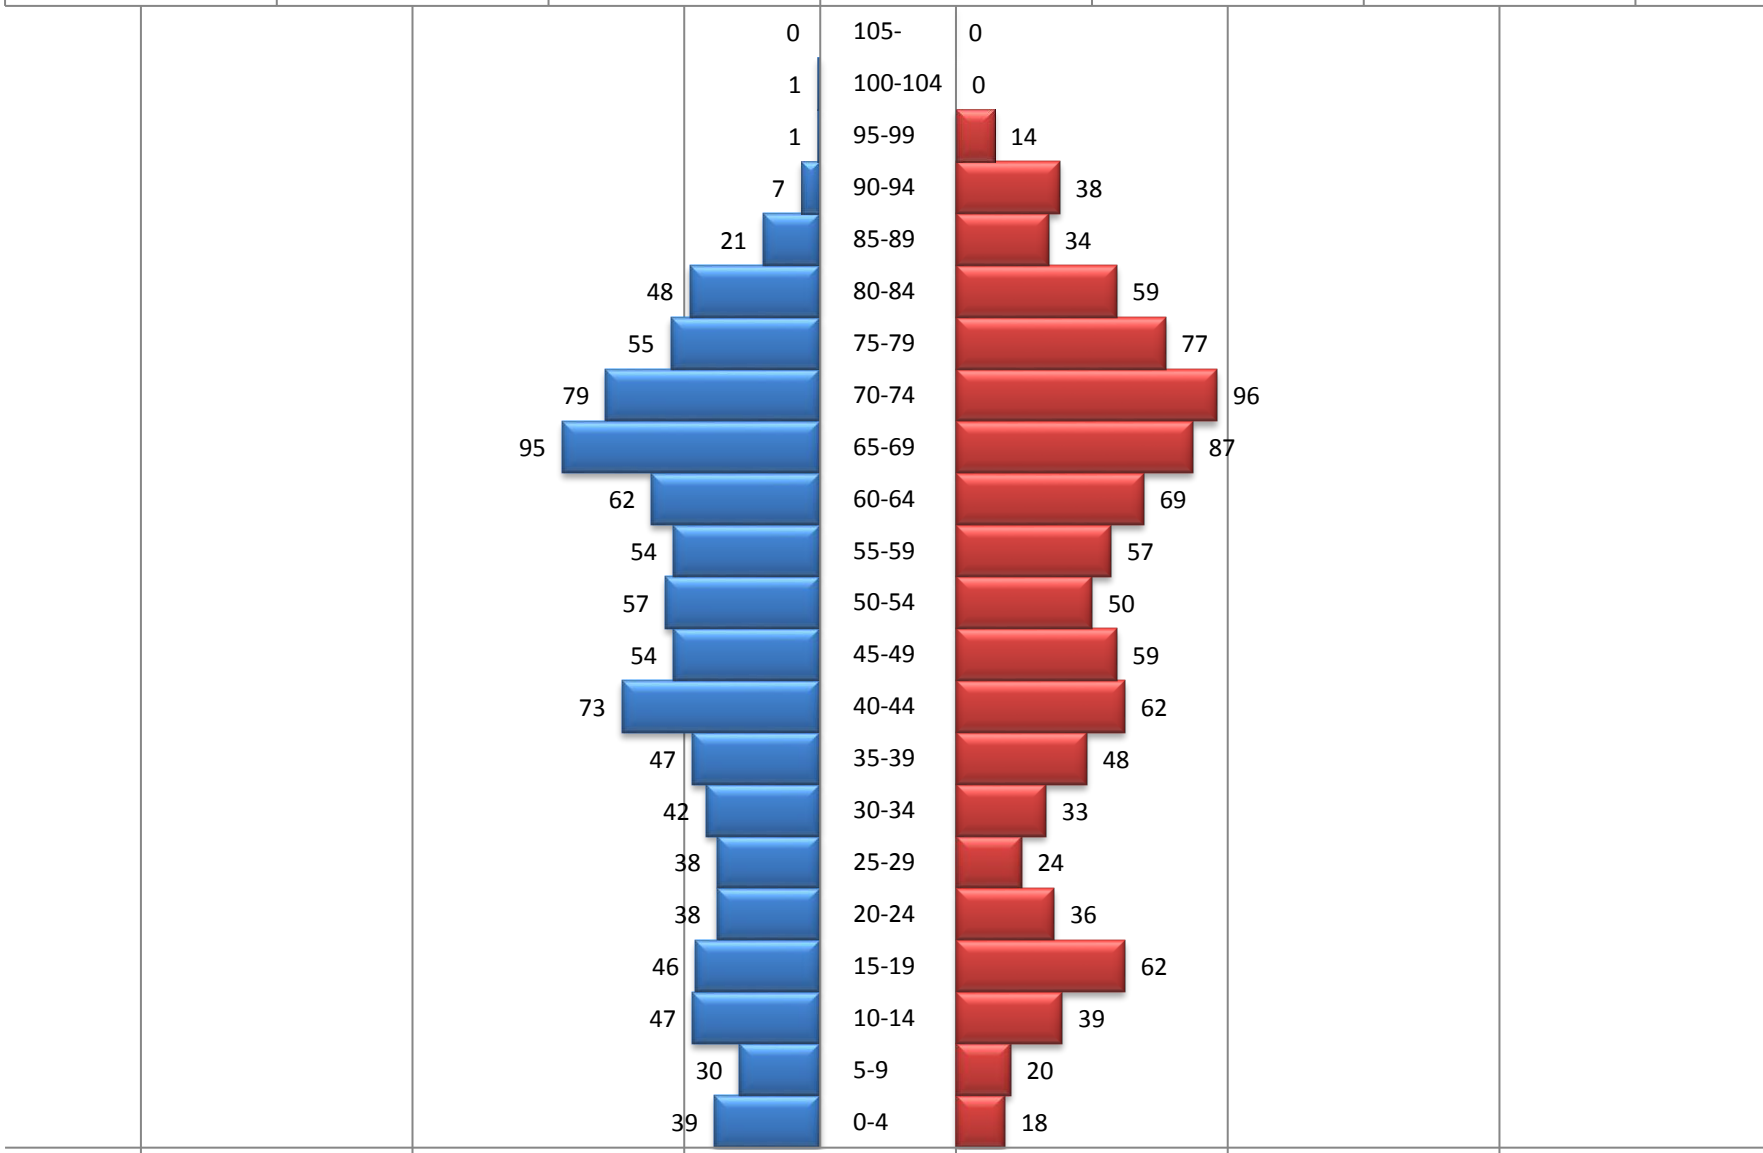

小屋浦地区人口ピラミッド (H27.1.1現在 単位：人)

50

150

250

■ 男
■ 女

250

150

50