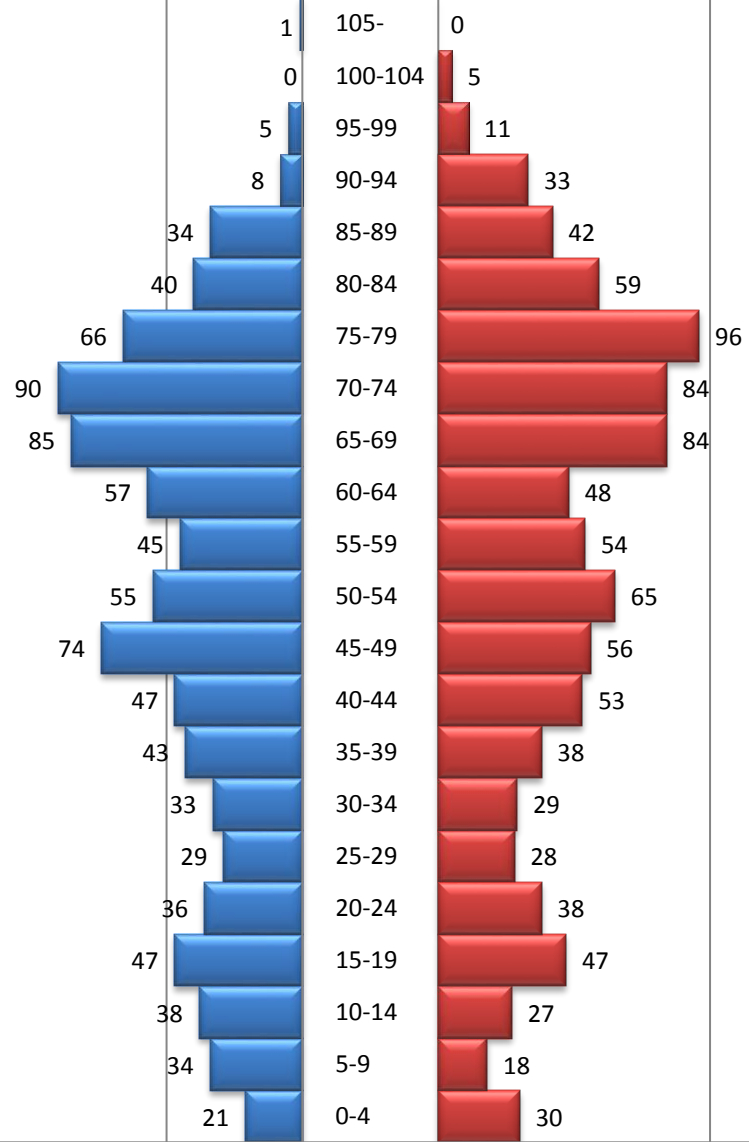

小屋浦地区人口ピラミッド (H30.1.1現在 単位：人)

50

150

250

■ 男
■ 女

250

150

50