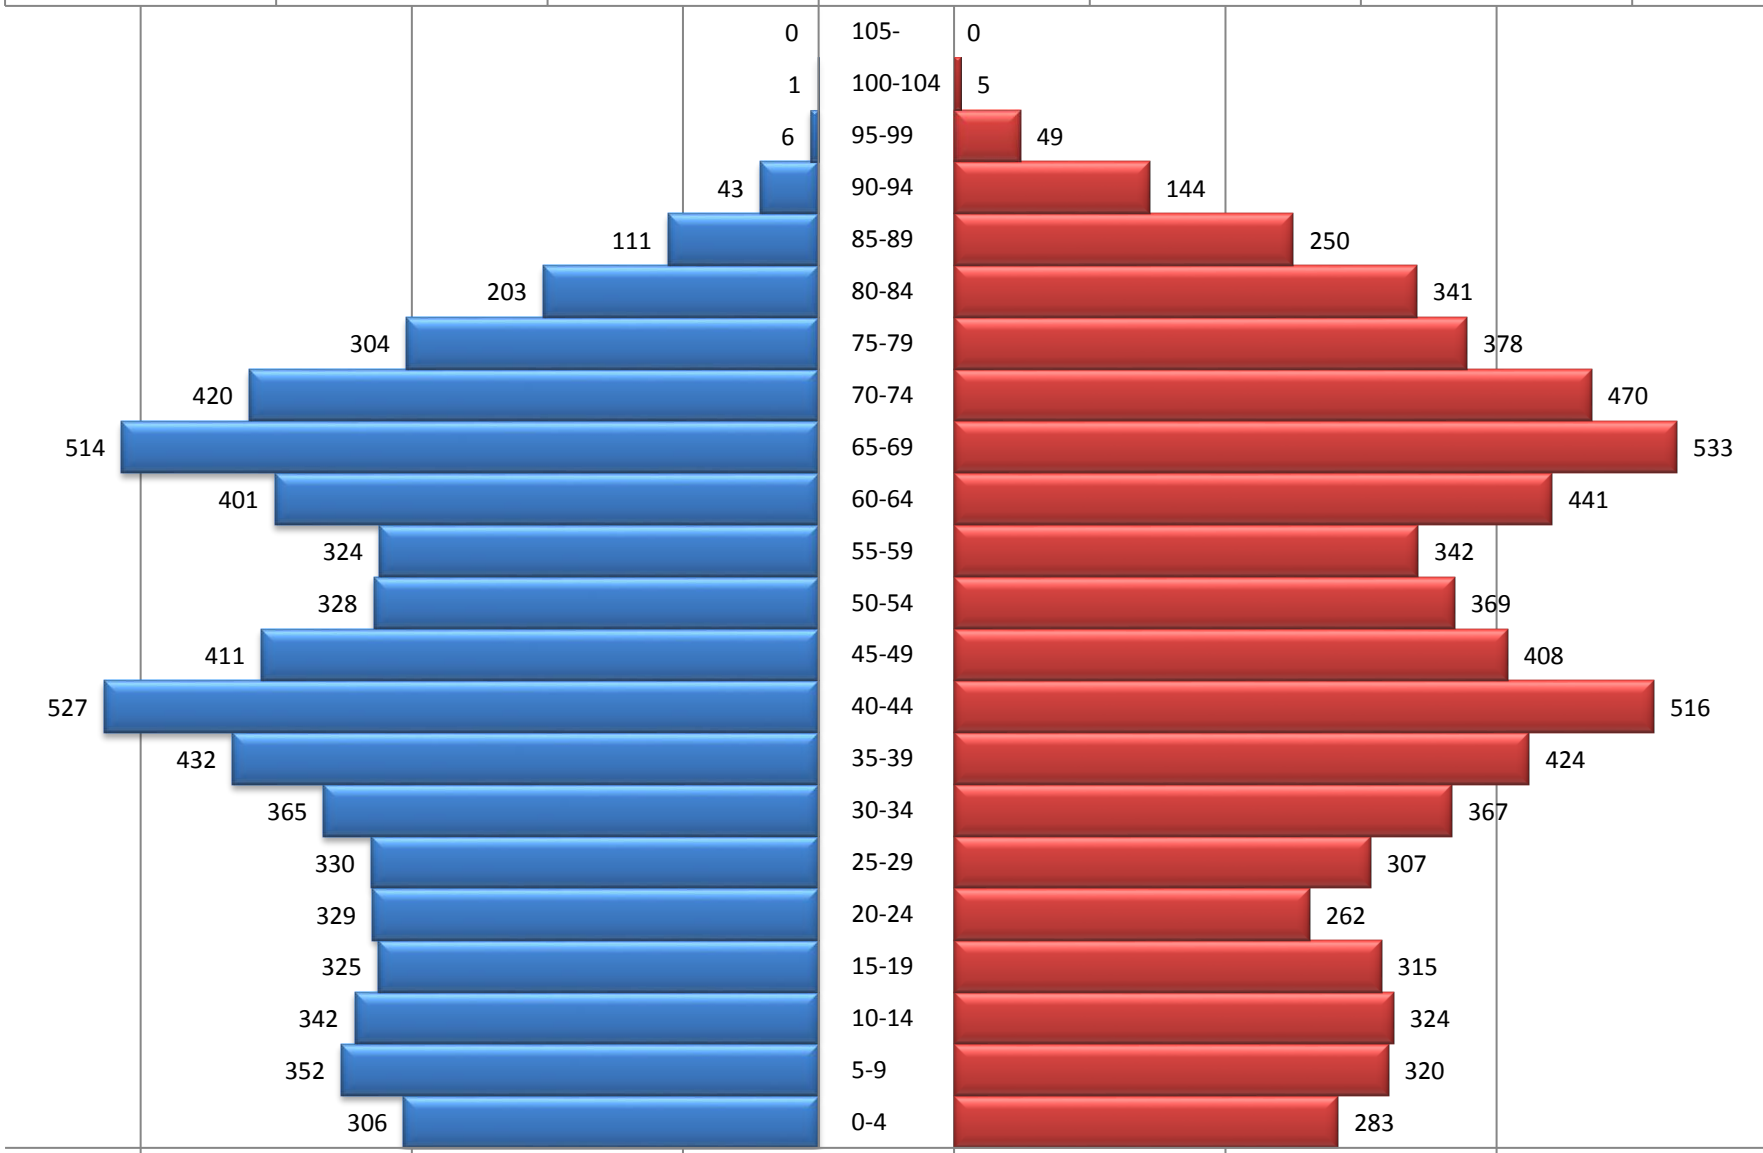

坂町人口ピラミッド (H27.1.1現在 単位:人)

100 300 500

■ 男
■ 女

500 300 100