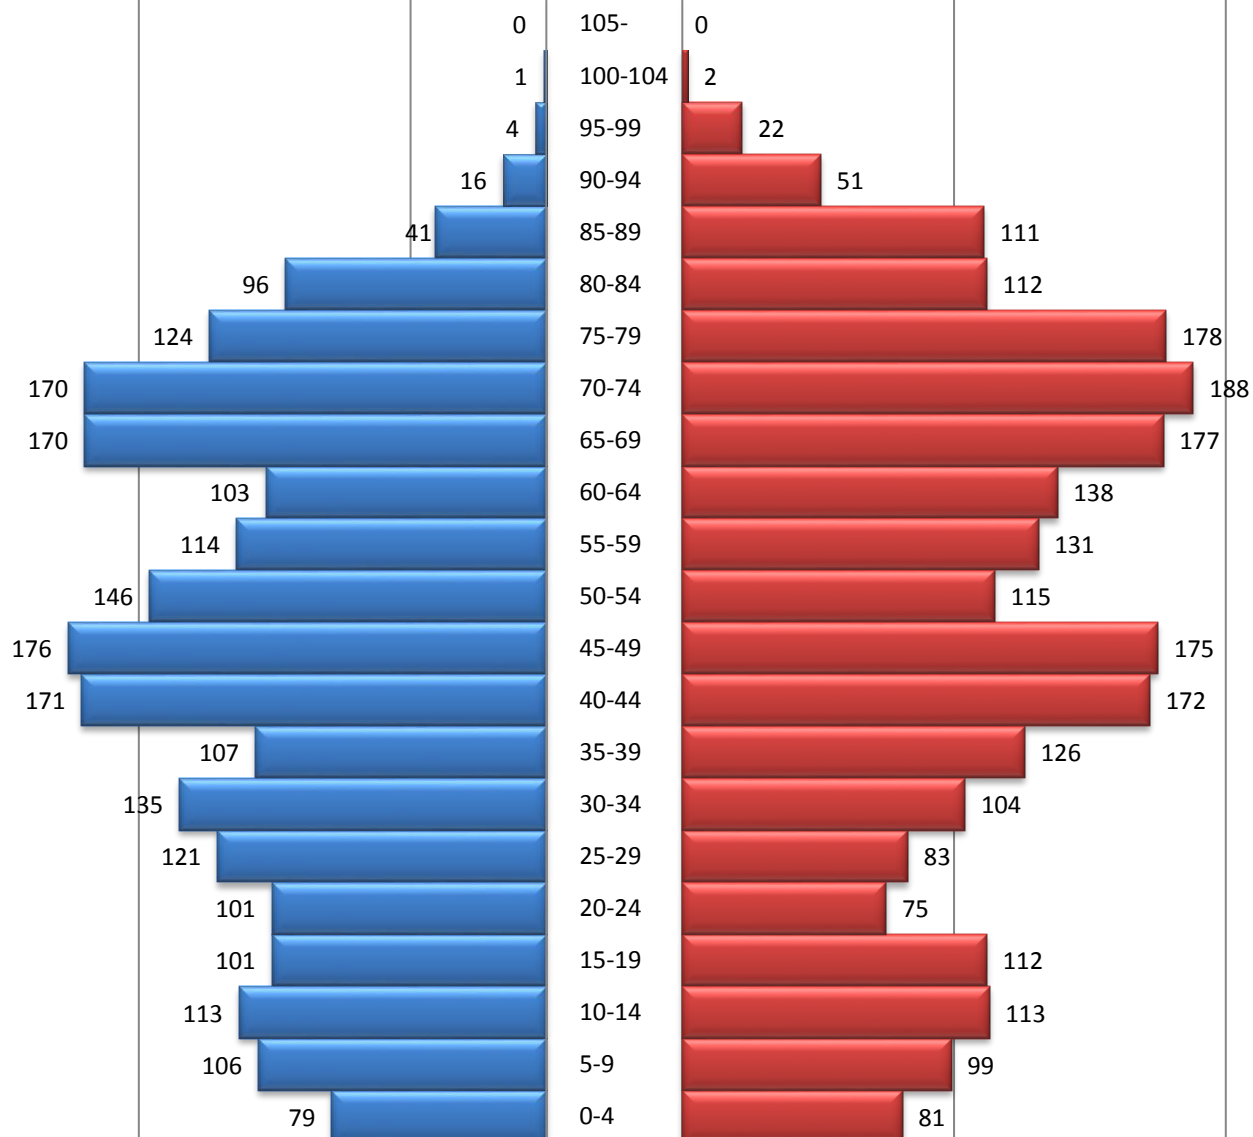

横浜地区人口ピラミッド (H31.1.1現在 単位：人)

50

150

250

250

150

50

■ 男  
■ 女