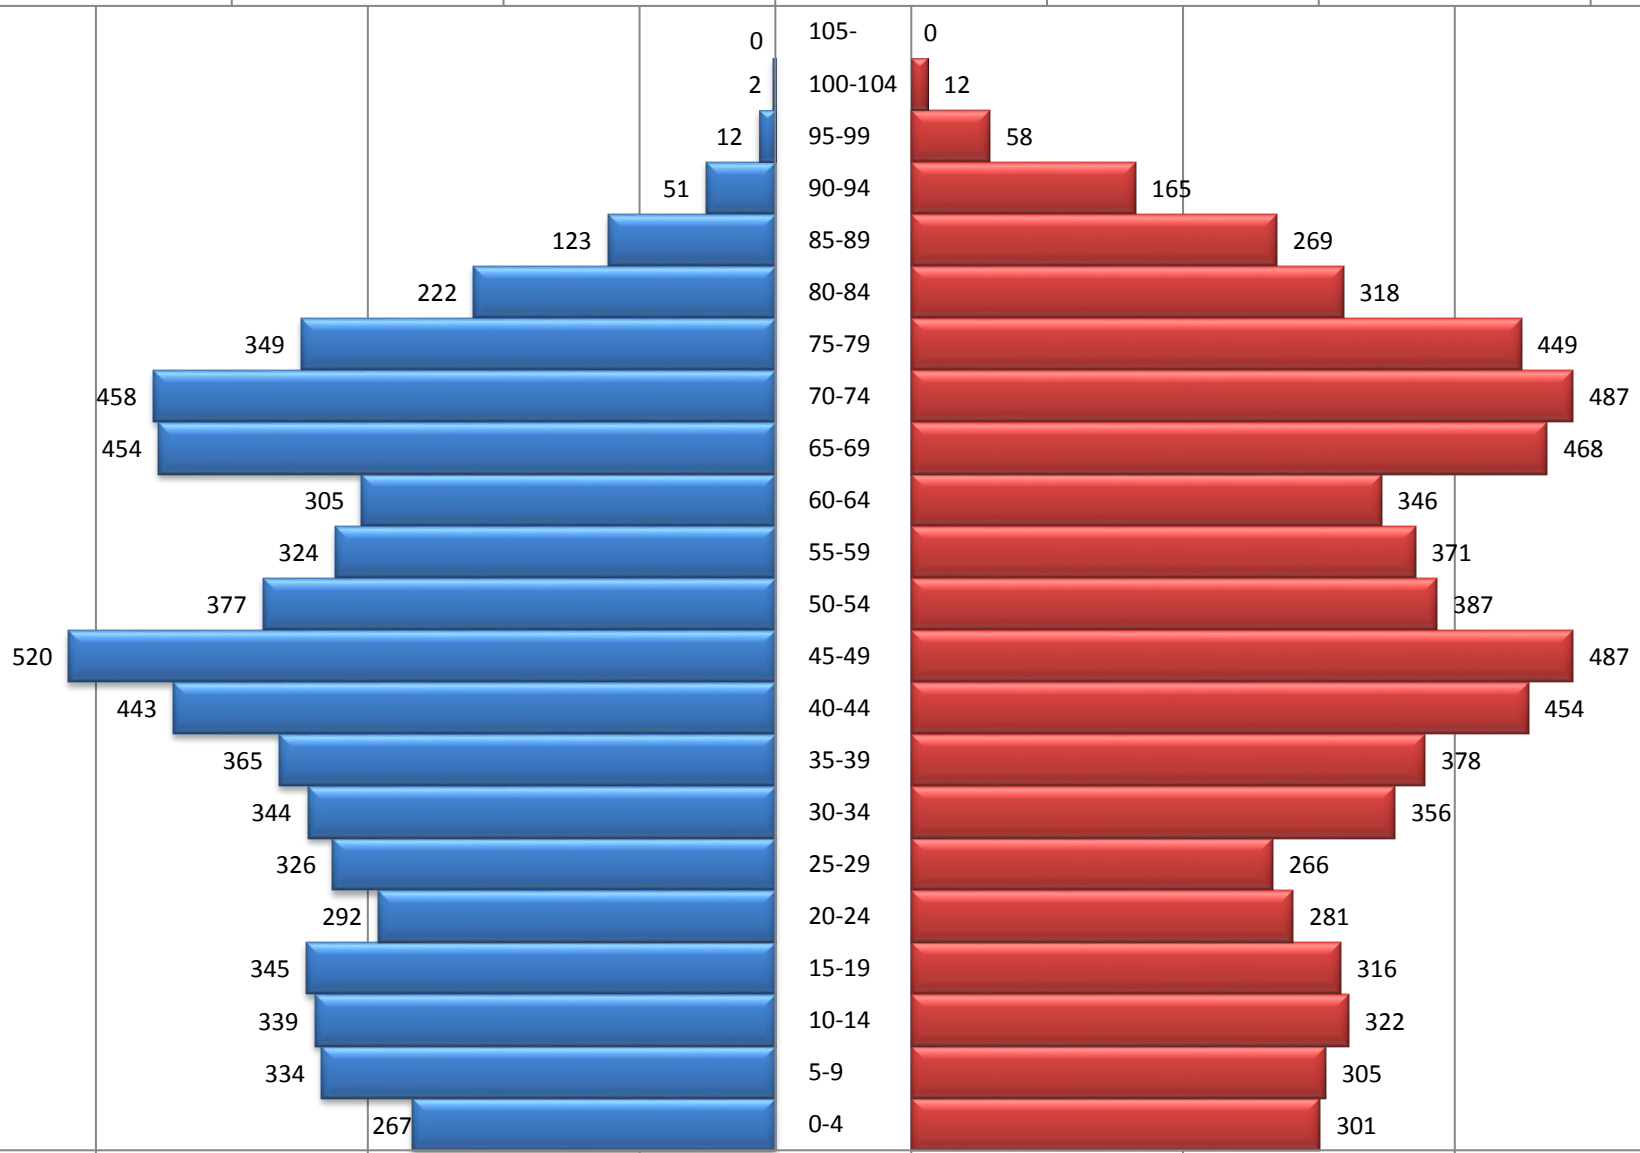

坂町人口ピラミッド (H31.1.1現在 単位：人)

100 300 500

■ 男
■ 女

500 300 100