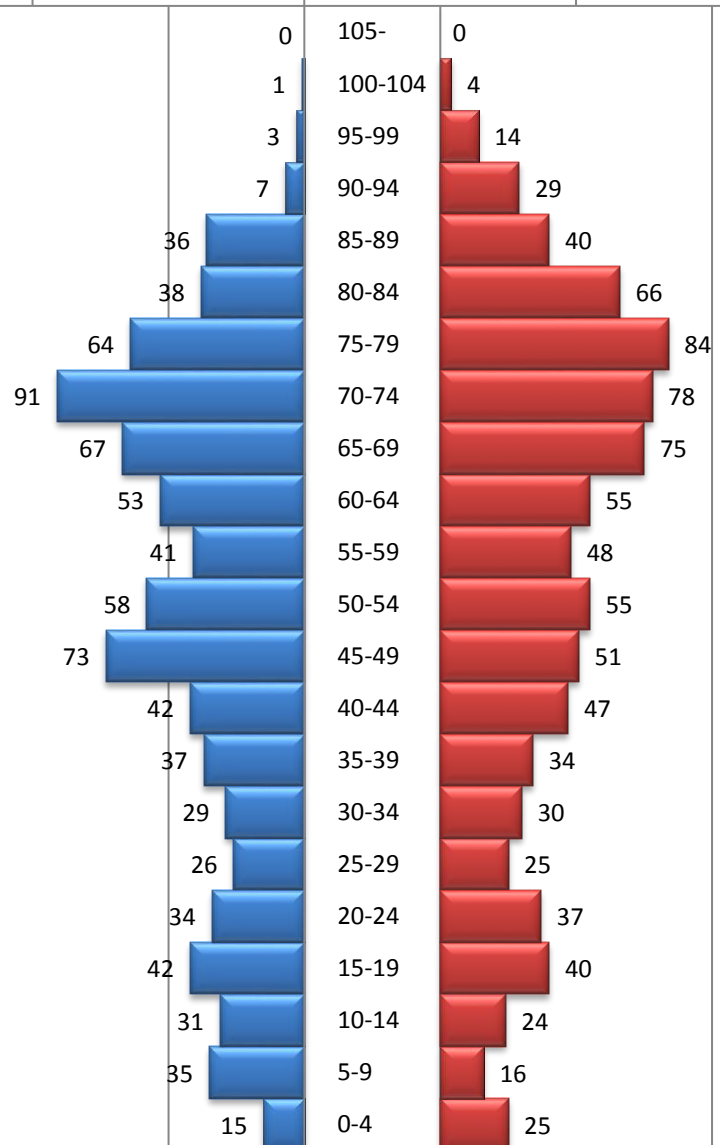

小屋浦地区人口ピラミッド (H31.1.1現在 単位：人)

50

150

250

■ 男  
■ 女

250

150

50