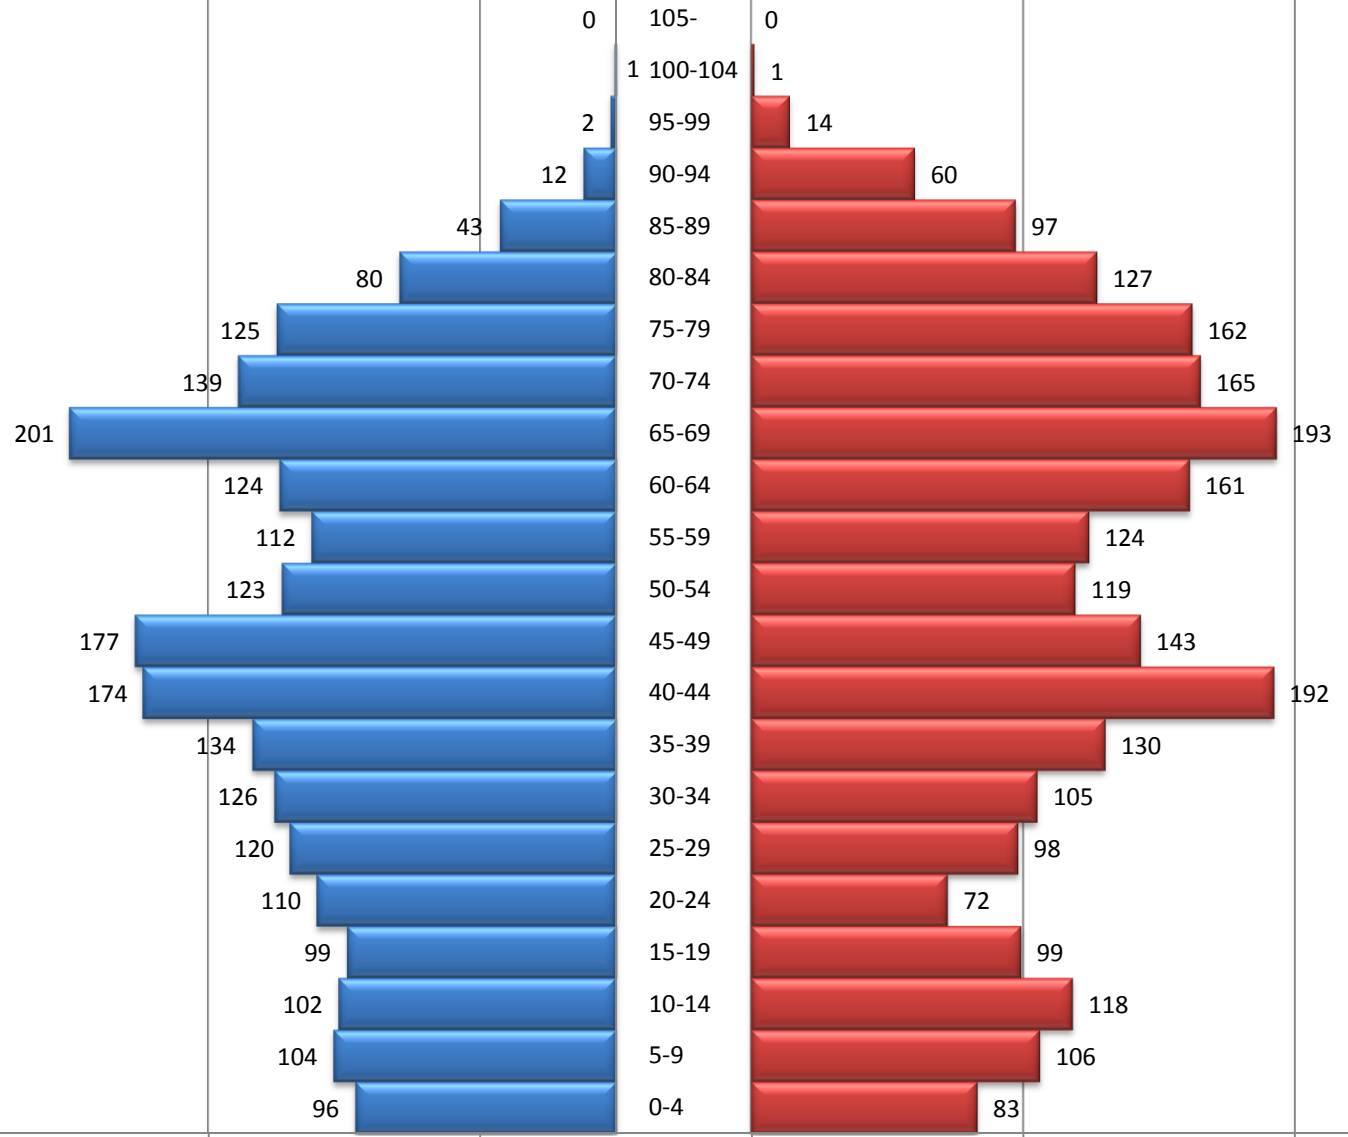

横浜地区人口ピラミッド (H29.1.1現在 単位：人)

50 150 250

250 150 50

■ 男
■ 女