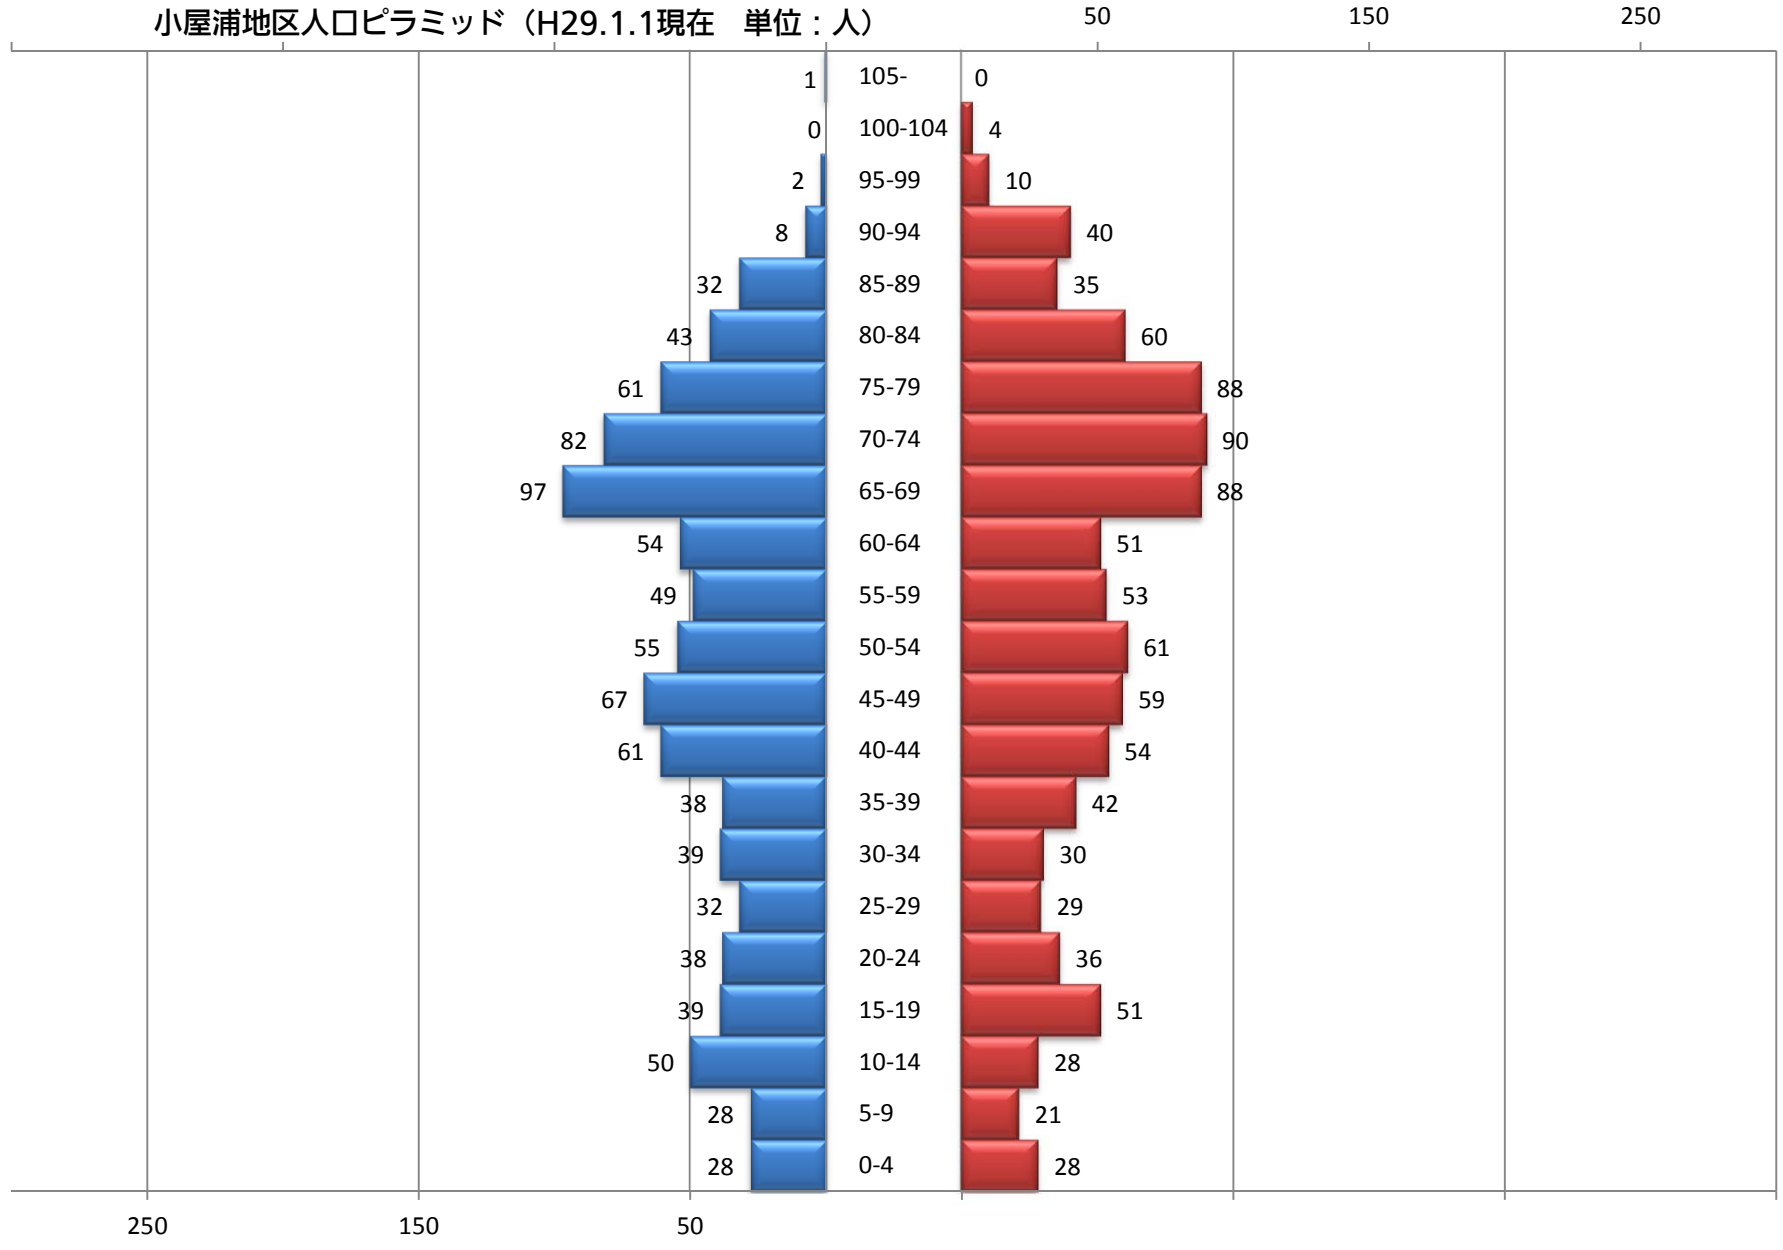

小屋浦地区人口ピラミッド (H29.1.1現在 単位：人)

■ 男  
■ 女